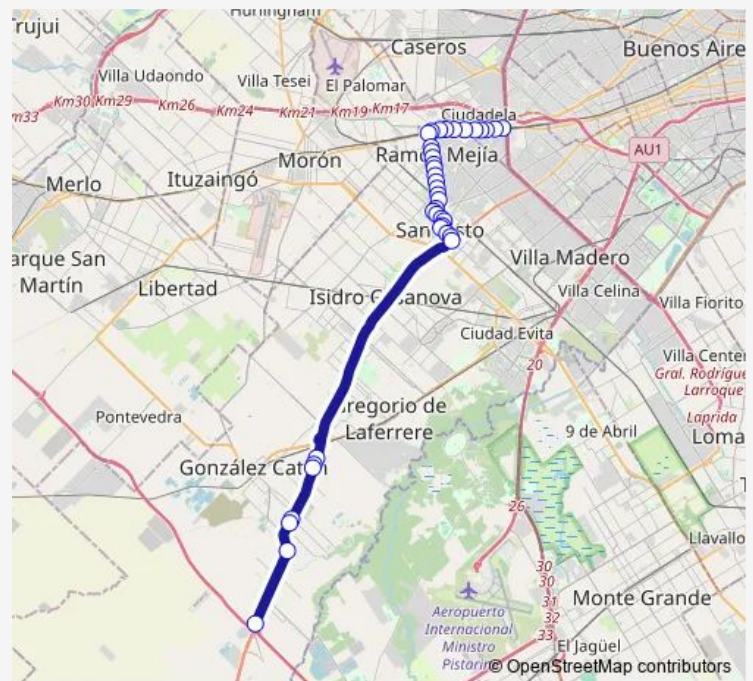

Bus 382R2 Jpbsas382

[Go to website](#)

Direction

Avenida Rivadavia Y D'Onofrio — Brigadier General Juan Manuel DE Rosas 21452-21498

38 stops

[Open route schedule](#)

Avenida Rivadavia Y D'Onofrio

Avenida Rivadavia 9

Avenida DE Mayo 2141

Avenida DE Mayo 2211-2249

Avenida DE Mayo 2303-2341

Route schedule

Avenida Rivadavia Y D'Onofrio — Brigadier General Juan Manuel DE Rosas 21452-21498

Monday 00:24-23:30

Tuesday 00:24-23:30

Wednesday 00:24-23:30

Thursday 00:24-23:30

Friday 00:24-23:30

Saturday 00:24-23:30

Sunday 00:24-23:30

Route info

Direction: Avenida Rivadavia Y D'Onofrio

Stops: 38

Trip Duration: 2 hour 43 min

382R2 — Jpbsas382

Florencio Varela 1899-1999

Florencio Varela 2099-2127

Presidente Juan Domingo Perón 2701-2799

Presidente Juan Domingo Perón 2957

Presidente Juan Domingo Perón 3071