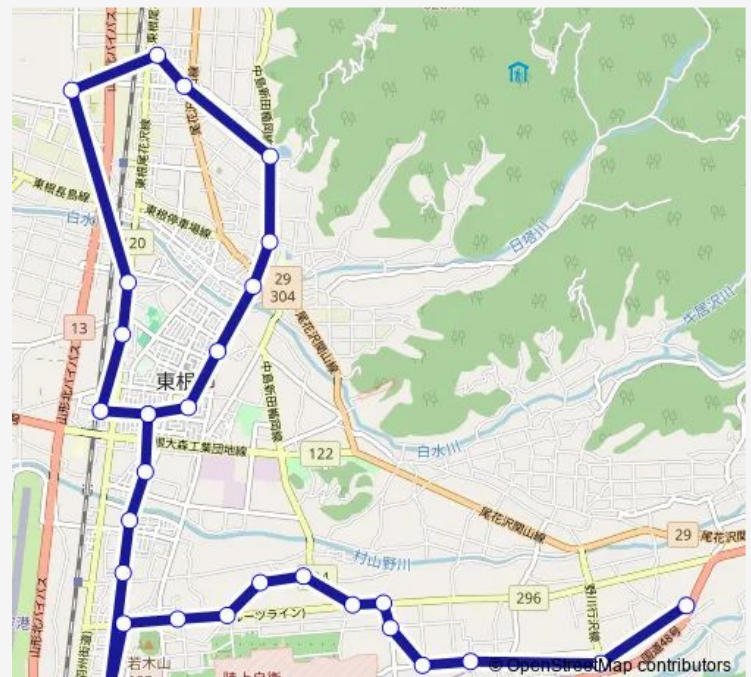

Bus 市民バス 向原神町東根線 (長瀬・公立病院経由)

[Go to website](#)

Direction

向原 — さくらんぼ東根駅

30 stops

[Open route schedule](#)

- 向原
- 八幡町
- 東若木
- 営団南通り
- 営団中通り
- 営団公民館
- 一本松
- 中島新田
- 板垣中通り
- 北門口
- 市営住宅口
- 若木神社前
- 神町小学校
- 神町北
- 大森小学校
- 消防署
- 一本木中央
- さくらんぼ東根駅
- 四ツ家一丁目
- 六田
- 長瀬公民館東口

Route schedule

向原 — さくらんぼ東根駅

Monday	07:11
Tuesday	07:11
Wednesday	07:11
Thursday	07:11
Friday	07:11
Saturday	—
Sunday	—

Route info

Direction: 向原

Stops: 30

Trip Duration: 1 hour 1 min

市民バス 向原神町東根線 (長瀬・公立病院経由)

公立病院

さくらんぼ東根温泉

堂ノ前公園

日本一の大ケヤキ

東根公民館

小林一丁目

まなびあテラス

一本木中央