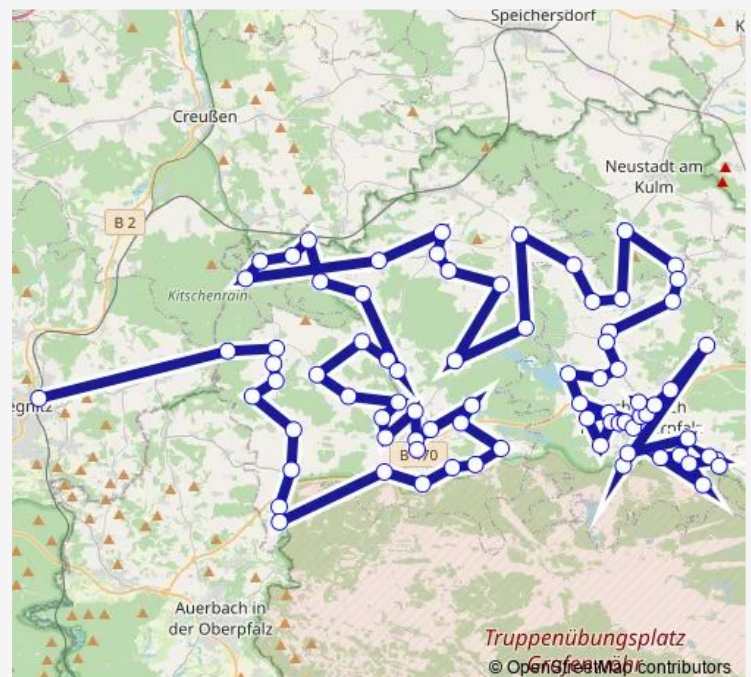

Wednesday 06:25-19:25

Thursday 06:25-19:25

Friday 06:25-19:25

Saturday 07:25-19:25

Sunday 07:25-19:25

Route info

Direction: Neurunkenreuth

Stops: 79

Trip Duration: 0 hour 45 min

8437

BusMaps

Hotzaberg

Eschenbach, Rußweiher

Obersee

Großkotzenreuth

Haselbrunn b. Speinshart

Höfen bei Eschenbach

Tremmersdorf

Tremmersdorf, Siedlung

Seitenthal

Barbaraberg

Barbaraberg, Abzw

Dobertshof

Speinshart

Saturday 06:40-20:30

Sunday 08:30-20:30

Route info

Direction: Pegnitz

Stops: 79

Trip Duration: 0 hour 45 min

Obertreinreuth

Sassenreuth