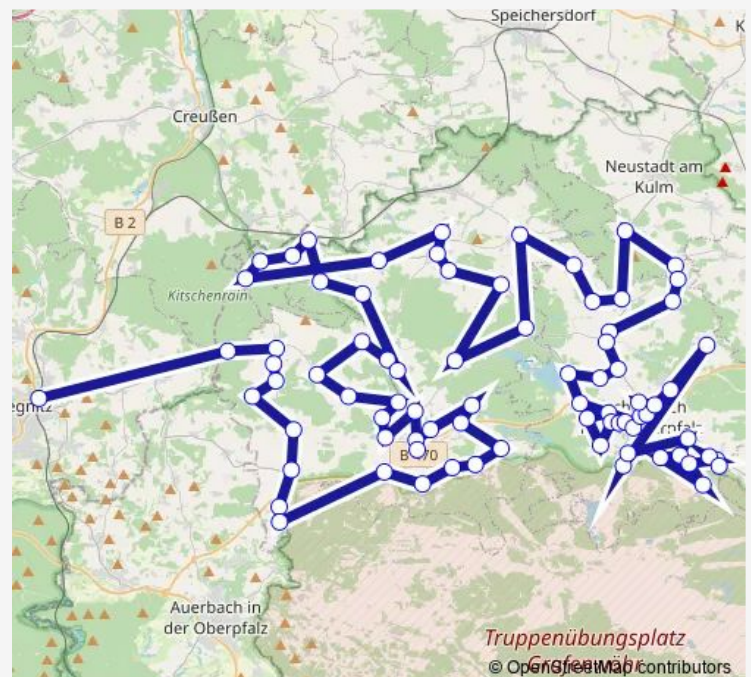

### Route schedule

Pegnitz — Neurunkenreuth

Monday 06:35-20:25

Tuesday 06:35-20:25

Wednesday 06:35-20:25

Thursday 06:35-20:25

Friday 06:35-20:25

Saturday 06:40-20:30

### Route info

Direction: Pegnitz

Stops: 79

Trip Duration: 0 hour 45 min

8437

Görglas

Asbach b. Kirchenthumbach

Burggrub b. Kirchenthumbach

## Route info

Direction: Neurunkenreuth

Stops: 79

Trip Duration: 0 hour 45 min

Haselbrunn b. Speinshart

Höfen bei Eschenbach

Tremmersdorf

Tremmersdorf, Siedlung