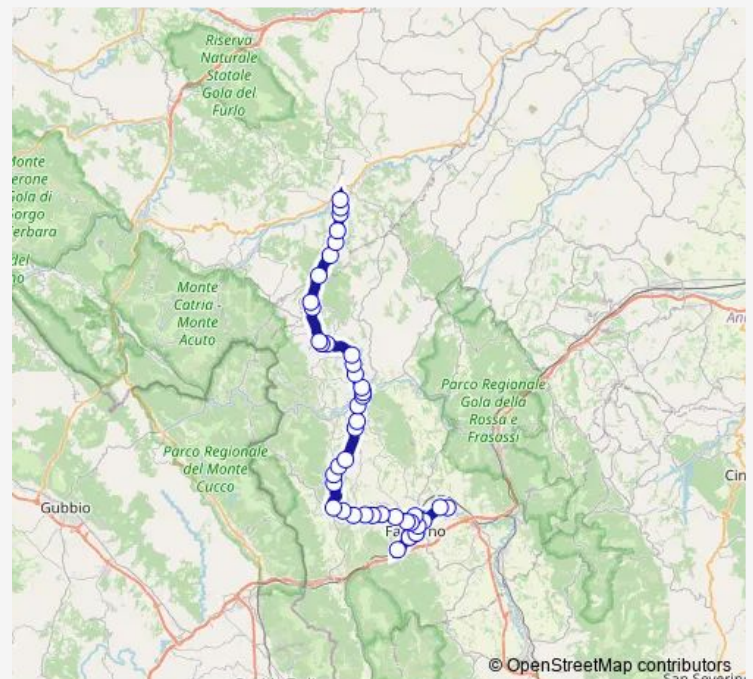

Pergola (Bivio F.S.)

Pergola (Piscina)

Pergola (Centro)

Route schedule

Sassoferrato (Capolinea) — SAN Lorenzo (Comune)

Monday 13:15

Tuesday 13:15

Wednesday 13:15

Thursday 13:15

Friday 13:15

Saturday 13:15

Sunday —

Route info

Direction: Sassoferrato (Capolinea)

Stops: 30

Trip Duration: 0 hour 40 min

■ Vi1 — Linea VI1 Pergola - Sassoferrato - Fabriano

BusMaps

Pergola (Mezzanotte Biv.)

Pergola (Cimarelli)

Monterolo

SAN Vito Pieve

Ponte DEI Sospiri

Passo SAN Severo

SAN Lorenzo (H.G.)

SAN Lorenzo (Bonafede)

SAN Lorenzo (Comune)

Direction

Cabernardi (Centro) — Sassoferrato (Capolinea)

21 stops

[Open route schedule](#)

Cabernardi (Centro)