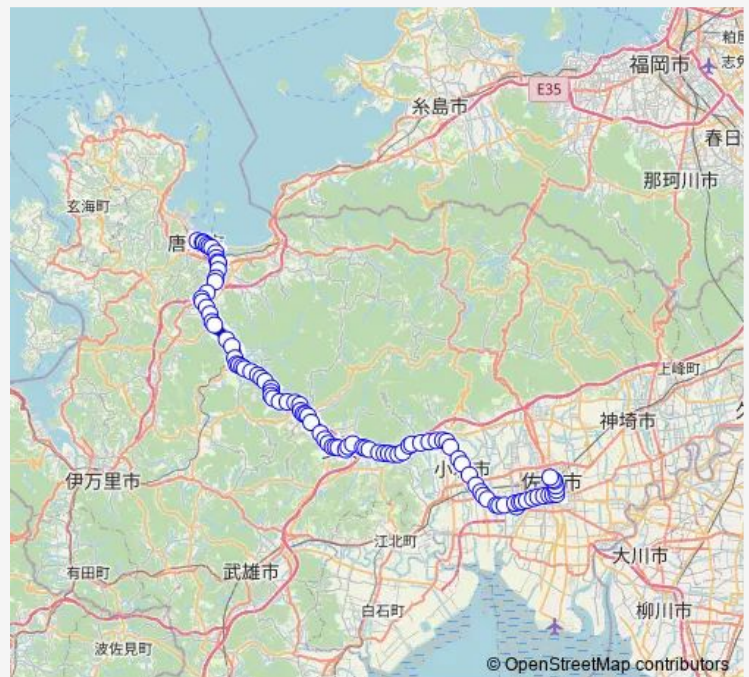

心月寺前(2)

鹿の口(2)

三段間(2)

Route schedule

大手口 (唐津バスセンター1番乗り場) — 佐賀駅-バスセンター 9番のりば

Monday 06:20-19:30

Tuesday 06:20-19:30

Wednesday 06:20-19:30

Thursday 06:20-19:30

Friday 06:20-19:30

Saturday 06:49-19:20

Sunday 06:20-19:20

Route info

Direction: 大手口 (唐津バスセンター1番乗り場)

Stops: 96

Trip Duration: 1 hour 54 min

■ 唐津-佐賀線

BusMaps

牟田部(2)

久保(2)

相知下

未広町(2)

相知市民センター前(2)

相知郵便局前(2)