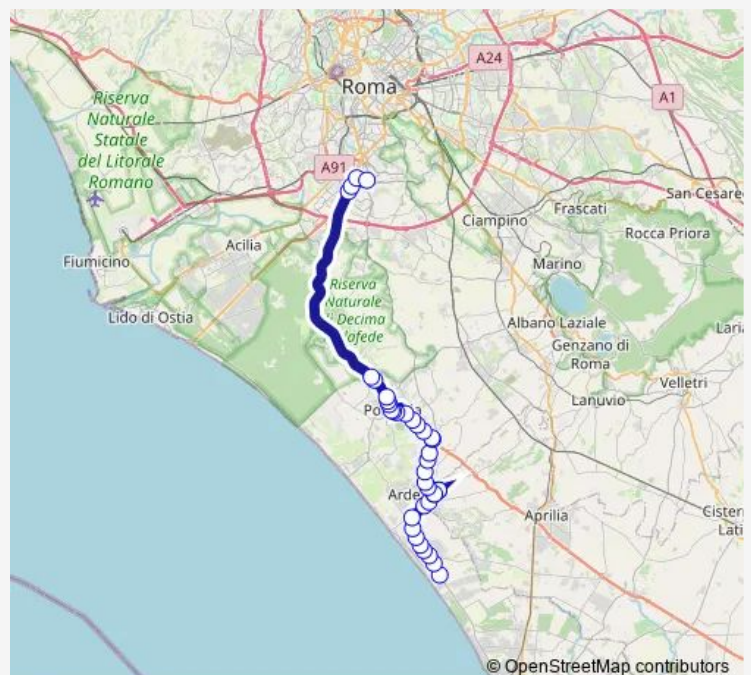

Ardea | Piazza del Popolo # f12635

Ardea | Via Santa Marina (Cimitero) # f12636

Ardea | Via Santa Marina Via Niso # f12637

Ardea | Via Laurentina Via Stampelli # f12674

Ardea | Via Laurentina Via Nuova Florida # f12675

Ardea | Via Laurentina Via Castagnetta # f12676

Ardea | Via Laurentina Via Industrie # f12677

Ardea | Via Laurentina Via Acquedotto # f12678

Route schedule

TOR S.Lorenzo | Via Pinete L.mare # f12431 — Roma | Laurentina (Metro B) # f2693

Monday	06:15
Tuesday	06:15
Wednesday	06:15
Thursday	06:15
Friday	06:15
Saturday	06:15
Sunday	—

Route info

Direction: TOR S.Lorenzo | Via Pinete L.mare # f12431

Stops: 38

Trip Duration: 1 hour 14 min

Ardea | Via Laurentina Via Pontina Vecchia # f12679