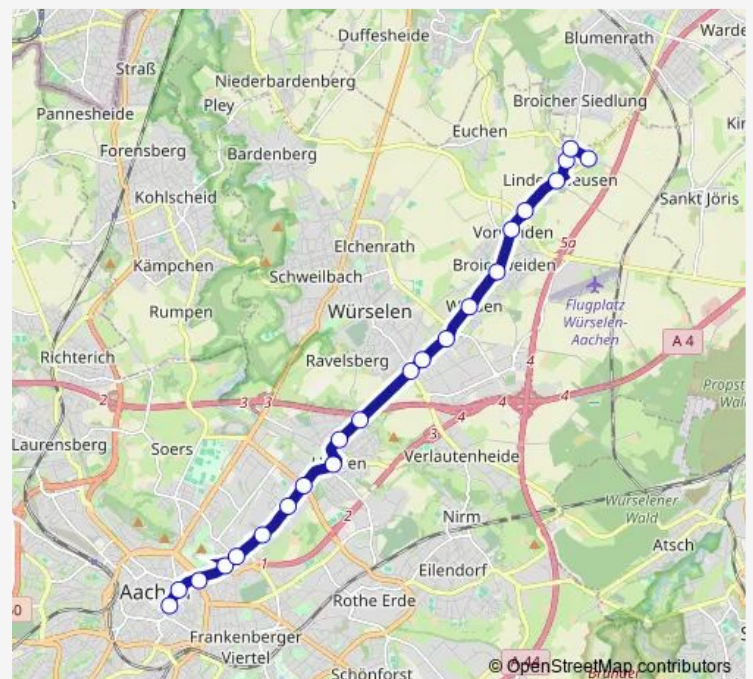

Würselen, Broichweiden Vorweiden

Würselen, Broichweiden Linden Ziegelei

Würselen, Broichweiden Linden Kirche

Würselen, Broichweiden Neusen Mozartstraße

Route schedule

Aachen, Eisenbrunnen — Würselen, Broichweiden
Neusen Kreuz

Monday	03:30-02:30 ⁺¹
Tuesday	03:30-04:49
Wednesday	03:30-04:49
Thursday	03:30-04:49
Friday	03:30-02:30 ⁺¹
Saturday	03:49-02:30 ⁺¹
Sunday	03:49-02:30 ⁺¹

Route info

Direction: Aachen, Eisenbrunnen

Stops: 22

Trip Duration: 0 hour 24 min

Würselen, Broichweiden Neusen Fronhofstraße

Würselen, Broichweiden Neusen Kreuz

Direction

Würselen, Broichweiden Neusen Kreuz — Aachen, Elisenbrunnen

19 stops

[Open route schedule](#)

Wednesday 03:59

Thursday 03:59

Friday 03:59-02:59⁺¹

Saturday 25:59-02:59⁺¹

Sunday 03:59

Route info

Direction: Würselen, Broichweiden Neusen Kreuz

Stops: 19