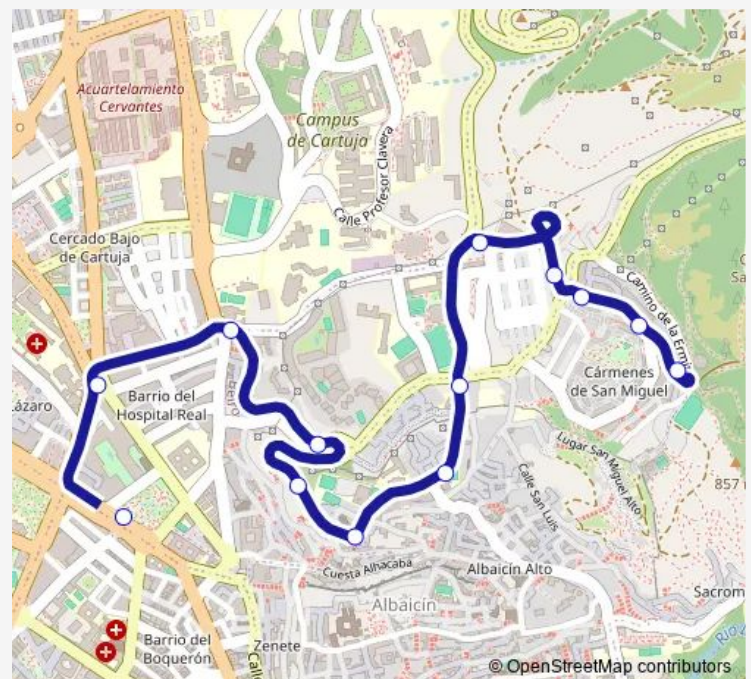

Cardenal Parrado 1

Doctor Olóriz 14

Avda. Constitución 21

Constitución 7

Avda. Constitución 2 - Triunfo

Route schedule

Andarax 35 - San Miguel Alto — Avda. Constitución 2 - Triunfo

Monday 07:00-23:00

Tuesday 07:00-23:00

Wednesday 07:00-23:00

Thursday 07:00-23:00

Friday 07:00-23:00

Saturday 07:00-23:00

Sunday 07:00-23:00

Route info

Direction: Andarax 35 - San Miguel Alto

Stops: 15

Trip Duration: 0 hour 14 min

N9 — SAN Miguel - Triunfo

Direction

Avda. Constitución 2 - Triunfo — Andarax 35 - San Miguel Alto

13 stops

[Open route schedule](#)

Avda. Constitución 2 - Triunfo

Ctra. Murcia - Haza Grande

El Pinar 5

Andarax 22

Andarax 76

Andarax 35 - San Miguel Alto

Route schedule

Avda. Constitución 2 - Triunfo — Andarax 35 - San Miguel Alto

Monday 07:00-23:00