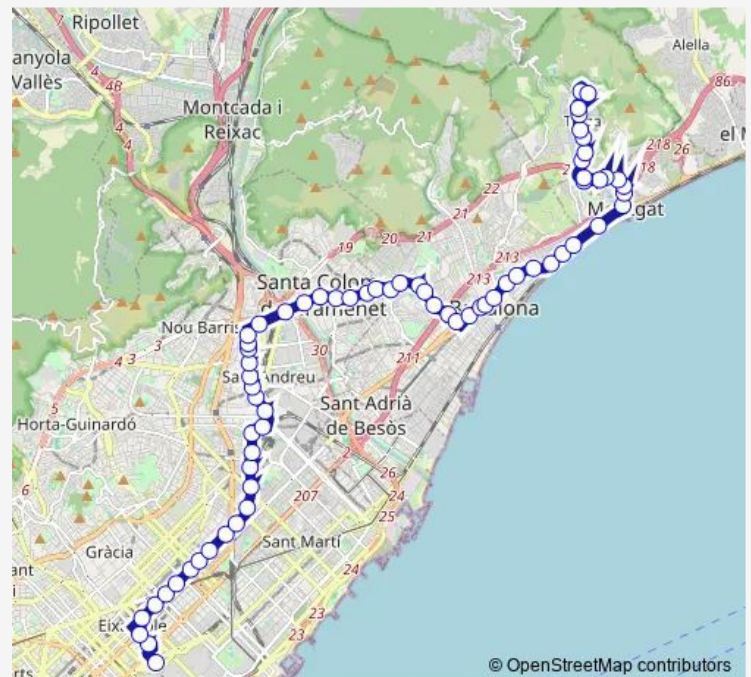

### Route info

Direction: Pl. Catalunya - Fnac

Stops: 68

Trip Duration: 1 hour 20 min

Pg Torras i Bages - Els Segadors

Pg Torras i Bages - Residència

Pg Torras i Bages - Palomar

Metro Torras i Bages

Can Ribó

Manresà

Estació Montgat

Ajuntament

Turó - Pont C-31

Les Vilares

Parc del Tramvia

Av. Jordana