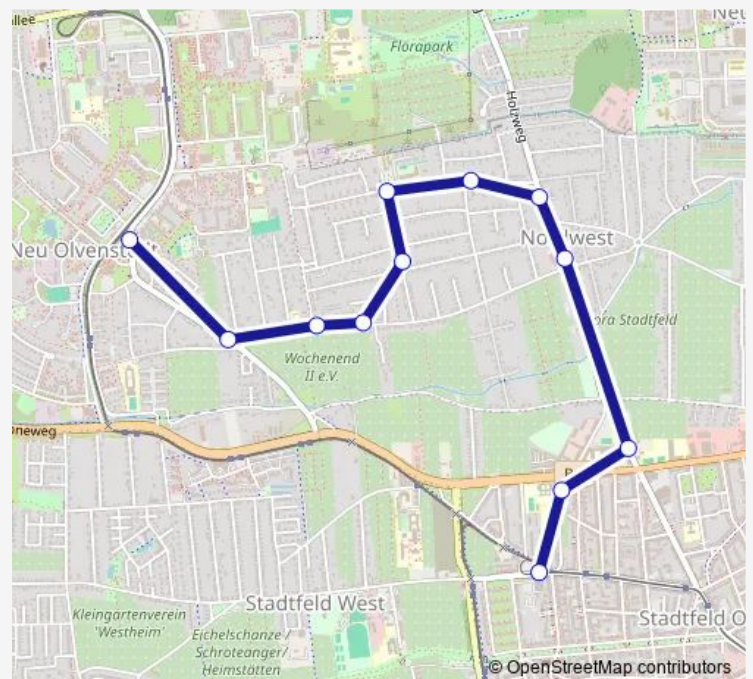

Stormstraße

Olvenstedter Platz

Route schedule

Am Stern — Olvenstedter Platz

Monday 00:18-23:48

Tuesday 00:18-23:48

Wednesday 00:18-23:48

Thursday 00:18-23:48

Friday 00:18-23:48

Saturday 00:18-23:48

Sunday 00:18-23:48

Route info

Direction: Am Stern

Stops: 12

Trip Duration: 0 hour 10 min

■ N9

BusMaps

Direction

Olvenstedter Platz — Am Stern

12 stops

[Open route schedule](#)

Olvenstedter Platz

Olvenstedter Platz

Friesenstraße

Stormstraße

Robert-Koch-Straße

Lorenzweg

Juliusstraße

Schule Nordwest

Rembrandtweg

Johannes-Göderitz-Straße

Scharnhorstring