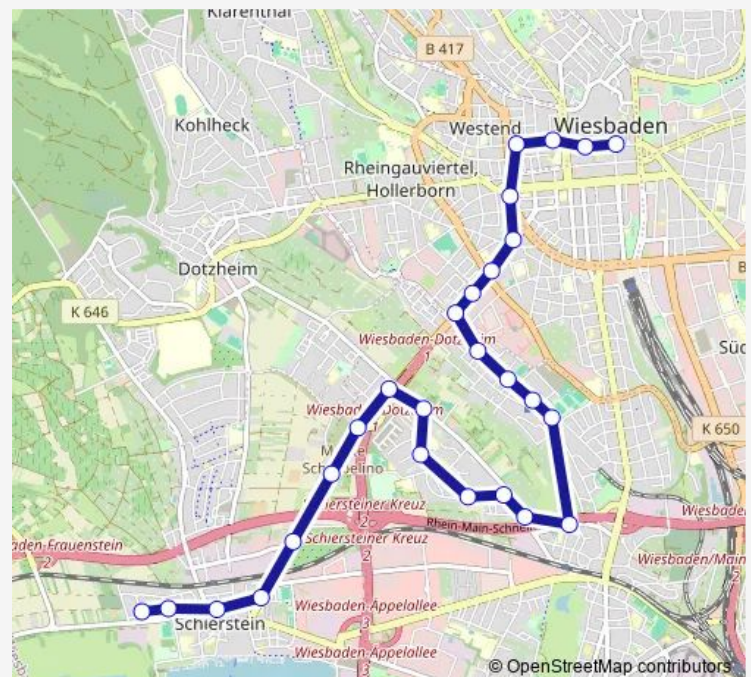

Bus N9

[Go to website](#)

Direction

Wiesbaden Dernsches Gelände — Wiesbaden-Schierstein Oderstraße

27 stops

[Open route schedule](#)

Wiesbaden Dernsches Gelände

Wiesbaden Kirchgasse

Wiesbaden Platz der Deutschen Einheit

Wiesbaden Bleichstraße/Bismarckring

Wiesbaden Ringkirche

Wiesbaden Schiersteiner Straße

Wiesbaden Paulinen-Klinik

Wiesbaden Willy-Brandt-Allee/Vhs

Wiesbaden Waldstraße

Wiesbaden-Biebrich Jägerstraße/Biberbau

Wiesbaden-Biebrich Diesterwegschule

Wiesbaden-Biebrich Tannenstraße

Wiesbaden-Biebrich Steinberger Straße

Wiesbaden-Biebrich Bleichwiesenstraße

Wiesbaden-Biebrich Andreas-Hofer-Straße

Wiesbaden-Biebrich Erich-Ollenhauer-Straße

Wiesbaden-Biebrich Sickingenstraße

Wiesbaden-Biebrich Karawankenstraße

Wiesbaden-Biebrich Klagenfurter Ring

Wiesbaden-Biebrich Kahle Mühle P+R

Wiesbaden-Biebrich Im Kreuzer

Route schedule

Wiesbaden Dernsches Gelände — Wiesbaden-Schierstein Oderstraße

Monday	24:26-01:56⁺¹
Tuesday	24:26⁺¹
Wednesday	24:26⁺¹
Thursday	24:26-01:56⁺¹
Friday	24:26-01:56⁺¹
Saturday	03:26-01:56⁺¹
Sunday	03:26-00:26⁺¹

Route info

Direction: Wiesbaden Dernsches Gelände

Stops: 27

Trip Duration: 0 hour 30 min

■ N9