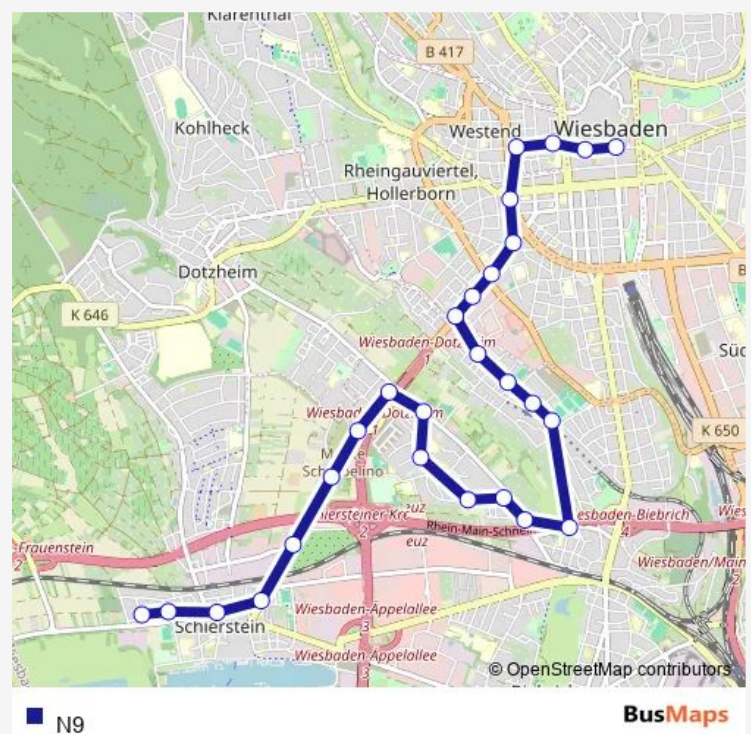

Wiesbaden-Biebrich Tannenstraße

Wiesbaden-Biebrich Steinberger Straße

Wiesbaden-Biebrich Bleichwiesenstraße

Wiesbaden-Biebrich Andreas-Hofer-Straße

Wiesbaden-Biebrich Erich-Ollenhauer-Straße

Wiesbaden-Biebrich Sickingenstraße

Wiesbaden-Biebrich Karawankenstraße

Wiesbaden-Biebrich Klagenfurter Ring

Wiesbaden-Biebrich Kahle Mühle P+R

Wiesbaden-Biebrich Im Kreuzer

### Route schedule

Wiesbaden Dernsches Gelände — Wiesbaden-Schierstein Oderstraße

Monday	03:11-00:26 <sup>+1</sup>
Tuesday	03:56-02:26 <sup>+1</sup>
Wednesday	03:56-00:26 <sup>+1</sup>
Thursday	03:56-00:26 <sup>+1</sup>
Friday	03:56-01:56 <sup>+1</sup>
Saturday	03:26-01:56 <sup>+1</sup>
Sunday	03:26-00:26 <sup>+1</sup>

### Route info

Direction: Wiesbaden Dernsches Gelände

Stops: 27

Trip Duration: 0 hour 30 min

N9

Wiesbaden-Schierstein Kallebad

Wiesbaden-Schierstein Stielstraße

Wiesbaden-Schierstein Zeilstraße