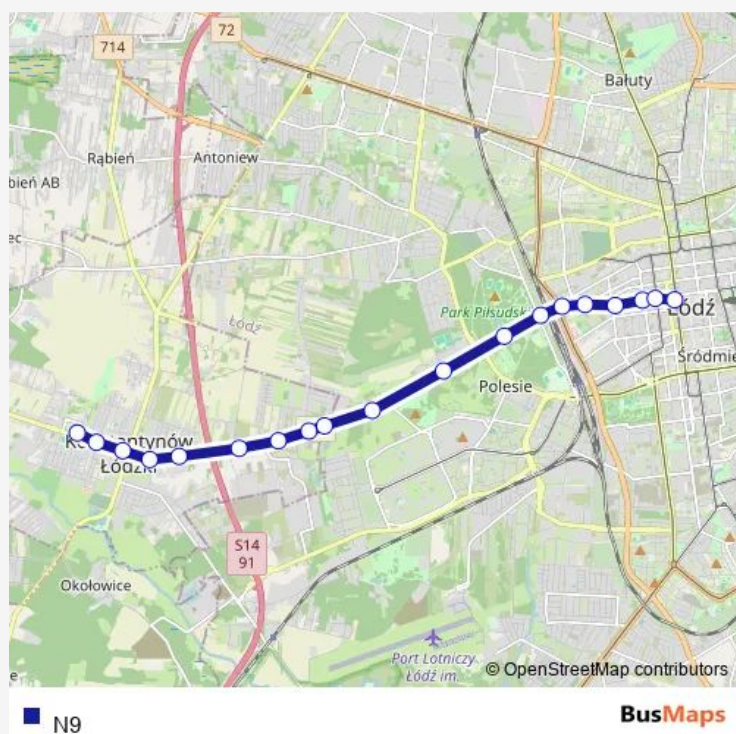

Zielona - pl. Hallera (1470)

Zielona - pl. Barlickiego (1471)

Zielona - Gdańska (1473)

Kościuszki - 6 Sierpnia (0395)

Route schedule

pl. Wolności(Konstantynów) (3548) — Kościuszki - 6 Sierpnia (0395)

Monday	—
Tuesday	—
Wednesday	—
Thursday	—
Friday	—
Saturday	01:28-02:58
Sunday	01:28-02:58

Route info

Direction: pl. Wolności(Konstantynów) (3548)

Stops: 19

Trip Duration: 0 hour 26 min

Direction

Kościuszki - 6 Sierpnia (0395) — Nowe Sady - zajezdnia Nowe Sady (9012)

16 stops

[Open route schedule](#)

00:30-02:00

Route info

Direction: Kościuszki - 6 Sierpnia (0395)

Stops: 21

Trip Duration: 0 hour 28 min

Direction

Nowe Sady - zajezdnia Nowe Sady (9012) — Kościuszki - 6 Sierpnia (0395)

18 stops