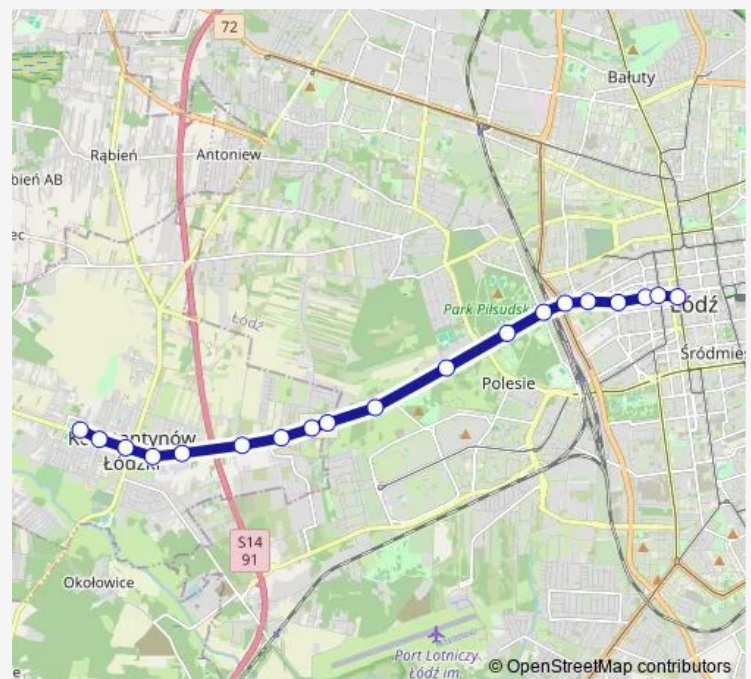

Thursday

—

Friday

—

Saturday

01:28-02:58

Sunday

01:28-02:58

### Route info

Direction: pl. Wolności(Konstantynów) (3548)

Stops: 19

Trip Duration: 0 hour 26 min

■ N9

BusMaps

## Route info

Direction: Kościuszki - 6 Sierpnia (0395)

Stops: 16

Trip Duration: 0 hour 19 min