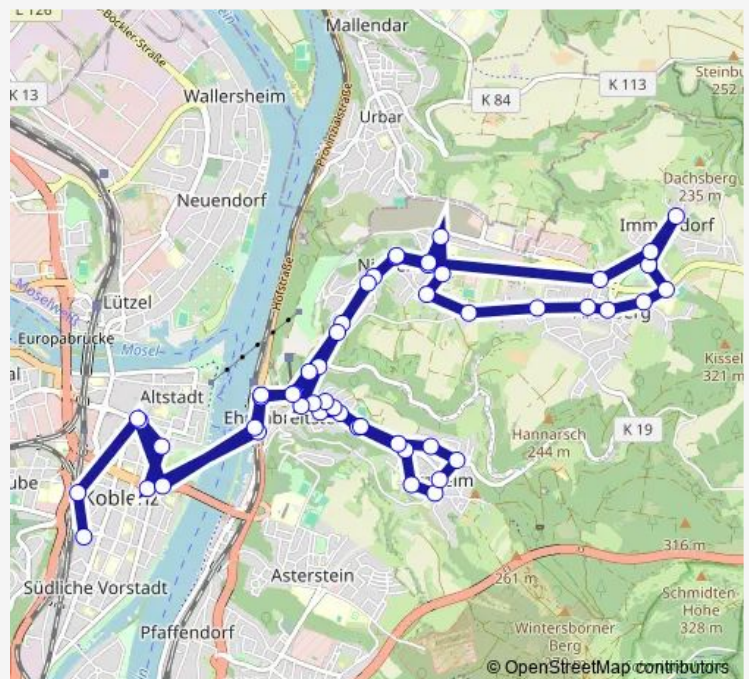

Bus N9

[Go to website](#)

Direction

Koblenz Zentralplatz/Forum — Koblenz Hauptbahnhof

51 stops

[Open route schedule](#)

Koblenz Zentralplatz/Forum

Koblenz Stadttheater/Schloss

Koblenz Rhein-Mosel-Halle

Koblenz Ehrenbreitstein Kapuzinerplatz/Fähre

Koblenz Ehrenbreitstein Bf

Koblenz Ehrenbreitstein Festungsaufzug/Djh

Koblenz Ehrenbreitstein Klausenbergweg

Koblenz Ehrenbreitstein Von-Hommer-Straße

Koblenz Arzheim Arzheimer Schanze

Koblenz Arzheim Am Kapellchen

Koblenz Arzheim Im Pelzer

Koblenz Arzheim Spillesje

Koblenz Arzheim Schulplatz

Koblenz Arzheim In der Strenge

Koblenz Arzheim Hermann-Löns-Straße

Koblenz Arzheim Am Kapellchen

Koblenz Arzheim Arzheimer Schanze

Koblenz Ehrenbreitstein Von-Hommer-Straße

Koblenz Ehrenbreitstein Klausenbergweg

Koblenz Ehrenbreitstein Auf der Eich

Koblenz Ehrenbreitstein Brentanostraße

Route schedule

Koblenz Zentralplatz/Forum — Koblenz Hauptbahnhof

Monday 23:32

Tuesday 23:32

Wednesday 23:32

Thursday 23:32

Friday 23:32-02:32⁺¹

Saturday 03:32-02:32⁺¹

Sunday 03:32-23:32

Route info

Direction: Koblenz Zentralplatz/Forum

Stops: 51

Trip Duration: 1 hour 0 min

■ N9

BusMaps