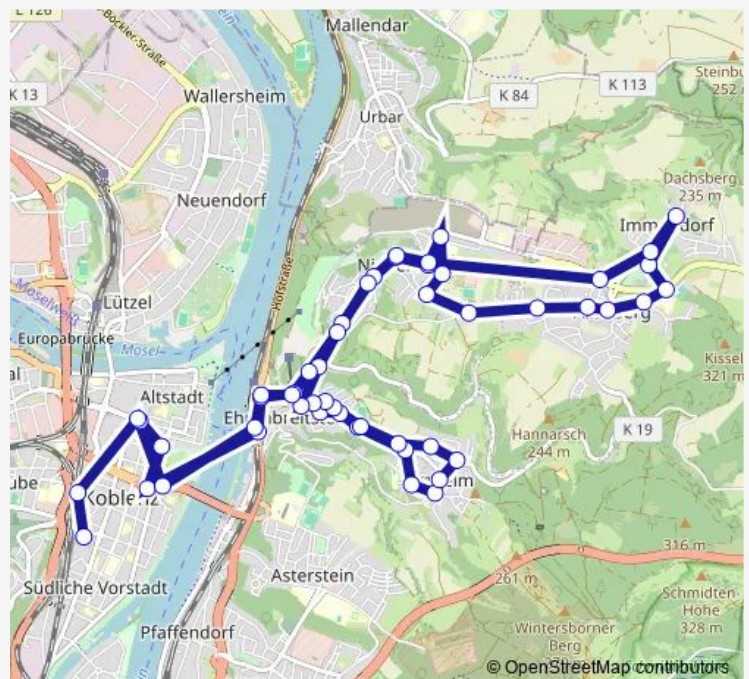

Koblenz Arzheim Am Kapellchen

Koblenz Arzheim Arzheimer Schanze

Koblenz Ehrenbreitstein Von-Hommer-Straße

Koblenz Ehrenbreitstein Klausenbergweg

Koblenz Ehrenbreitstein Auf der Eich

Koblenz Ehrenbreitstein Brentanostraße

Route schedule

Koblenz Zentralplatz/Forum — Koblenz Hauptbahnhof

Monday 23:32

Tuesday 23:32

Wednesday 23:32

Thursday 23:32

Friday 23:32-02:32⁺¹

Saturday 03:32-02:32⁺¹

Sunday 03:32-23:32

Route info

Direction: Koblenz Zentralplatz/Forum

Stops: 51

Trip Duration: 1 hour 0 min

■ N9

BusMaps

Koblenz Ehrenbreitstein Mühlental