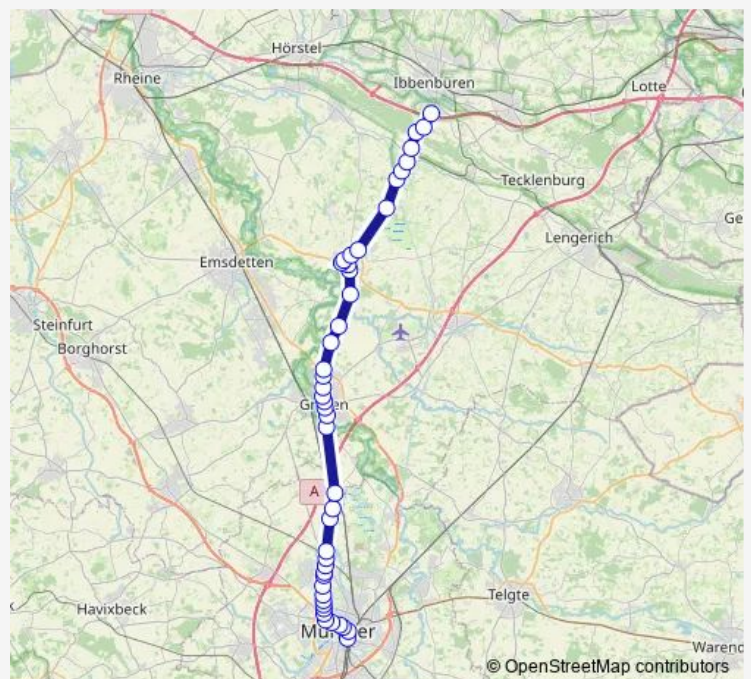

Münster Ashölterweg

Münster Abzweig Sprakel

Münster Sprakel Nord

Greven, Drees

Route schedule

Münster (Westf) Hauptbahnhof Bstg B2 — Ibbenbüren, Brügge/Disco

Monday —

Tuesday —

Wednesday —

Thursday —

Friday —

Saturday 20:10-01:10⁺¹

Sunday 03:20

Route info

Direction: Münster (Westf) Hauptbahnhof Bstg B2

Stops: 45

Trip Duration: 0 hour 55 min

■ N9 — Münster - Greven - Saerbeck - Ibbenbüren

Greven, Münsterstraße-Süd

Greven, Fritz-Pölking-Platz

Greven, Martinischule

Greven, Saerbecker Straße

Greven, Friedhof

Greven, Beckermannstr.

Greven, Wentrup

Pentrup, Pentrup

Pentrup, Forsthaus

Saerbeck, Andruper Weg

Saerbeck, Abzw. Ladbergen

Saerbeck, Mitte

Saerbeck, Friedhof

Saerbeck, Rathaus