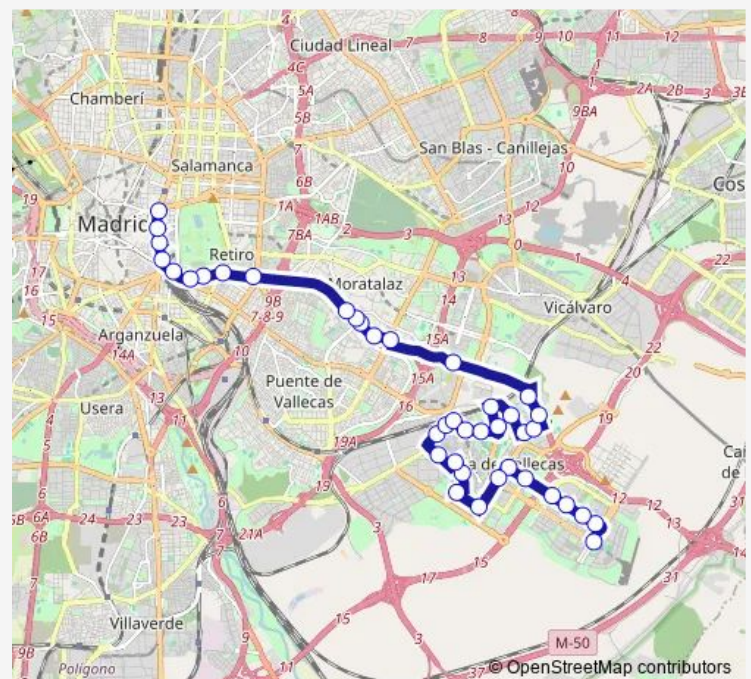

### Route schedule

Cibeles - Ayuntamiento — Ensanche Vallecas

Monday 03:30-02:55<sup>+1</sup>

Tuesday 03:30-02:55<sup>+1</sup>

Wednesday 03:30-02:55<sup>+1</sup>

Thursday 03:30-02:55<sup>+1</sup>

Friday 03:30-02:45<sup>+1</sup>

Saturday 03:00-02:45<sup>+1</sup>

Sunday 03:00-02:55<sup>+1</sup>

### Route info

Direction: Cibeles - Ayuntamiento

Stops: 34

Trip Duration: 0 hour 49 min

N9 — Plaza de Cibeles - Ensanche de Vallecas

Real De Arganda - Ensanche De Vallecas

Real De Arganda

Montes De Barbanza - Sierra Del Eje

Congosto - Puerto Porzuna

Congosto - Peña Rivera

Congosto

La Gavia

Ensanche De Vallecas - Peñaranda

Ensanche De Vallecas - Gutiérrez Maroto

Las Suertes

Ensanche De Vallecas - Embalse De Pinilla