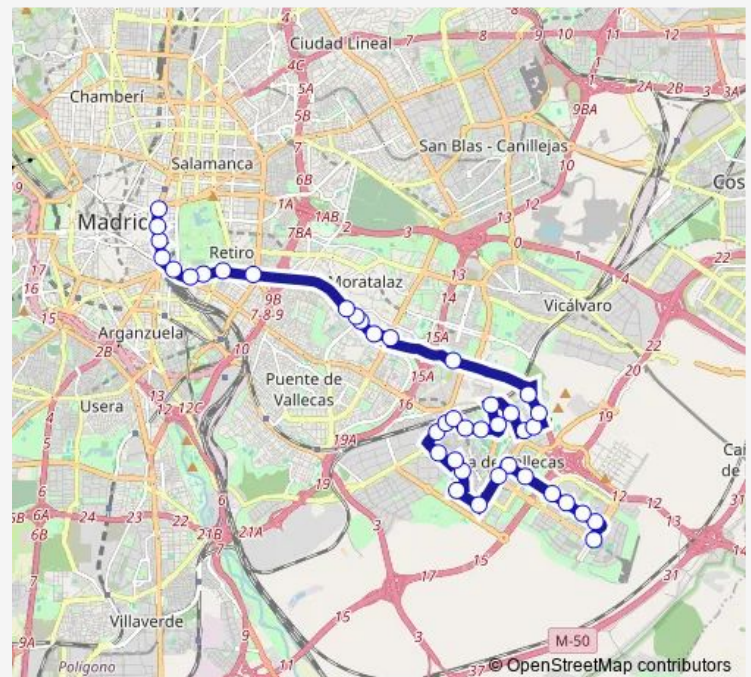

Real De Arganda - Ensanche De Vallecas

Route schedule

Cibeles - Ayuntamiento — Ensanche Vallecas

Monday 03:30-02:55⁺¹

Tuesday 03:30-02:55⁺¹

Wednesday 03:30-02:55⁺¹

Thursday 03:30-02:55⁺¹

Friday 03:30-02:45⁺¹

Saturday 03:00-02:45⁺¹

Sunday 03:00-02:55⁺¹

Route info

Direction: Cibeles - Ayuntamiento

Stops: 33

Trip Duration: 1 hour 0 min

N9 — Plaza de Cibeles - Ensanche de Vallecas

Real De Arganda

Montes De Barbanza - Sierra Del Eje

Congosto - Puerto Porzuna

Congosto - Peña Rivera

Congosto

La Gavia

Ensanche De Vallecas - Peñaranda

Ensanche De Vallecas - Gutiérrez Maroto

Las Suertes

Ensanche De Vallecas - Embalse De Pinilla

Valdecarros

Ensanche Vallecas

Direction

Ensanche Vallecas — Cibeles - Ayuntamiento

40 stops

[Open route schedule](#)

Ensanche Vallecas