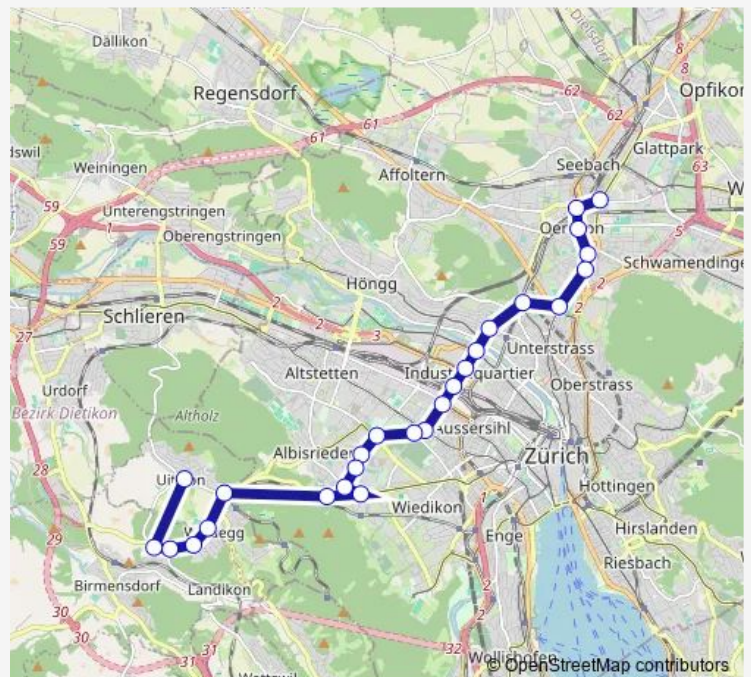

Night Bus Service N9

[Go to website](#)

Direction

Zürich Oerlikon, Bahnhof — Glattbrugg, Glatthof

13 stops

[Open route schedule](#)

- Zürich Oerlikon, Bahnhof
- Zürich Oerlikon, Bahnhof Ost
- Zürich, Leutschenbach
- Zürich, Hagenholz
- Zürich, Riedbach
- Zürich, Genossenschaftsstrasse
- Zürich, Fernsehstudio
- Glattpark, Wright-Strasse
- Glattpark, Chavez-Allee
- Glattpark, Lindbergh-Allee
- Opfikon, Schulstrasse
- Opfikon, Schwimmbad
- Glattbrugg, Glatthof

Route schedule

Zürich Oerlikon, Bahnhof — Glattbrugg, Glatthof

Monday	03:11-04:41
Tuesday	—
Wednesday	—
Thursday	—
Friday	—
Saturday	25:11-02:56 ⁺¹
Sunday	03:11-02:56 ⁺¹

Route info

Direction: Zürich Oerlikon, Bahnhof

Stops: 13

Trip Duration: 0 hour 12 min

■ N9

BusMaps

Direction

Uitikon, Dorf — Glattbrugg, Glatthof

29 stops

[Open route schedule](#)