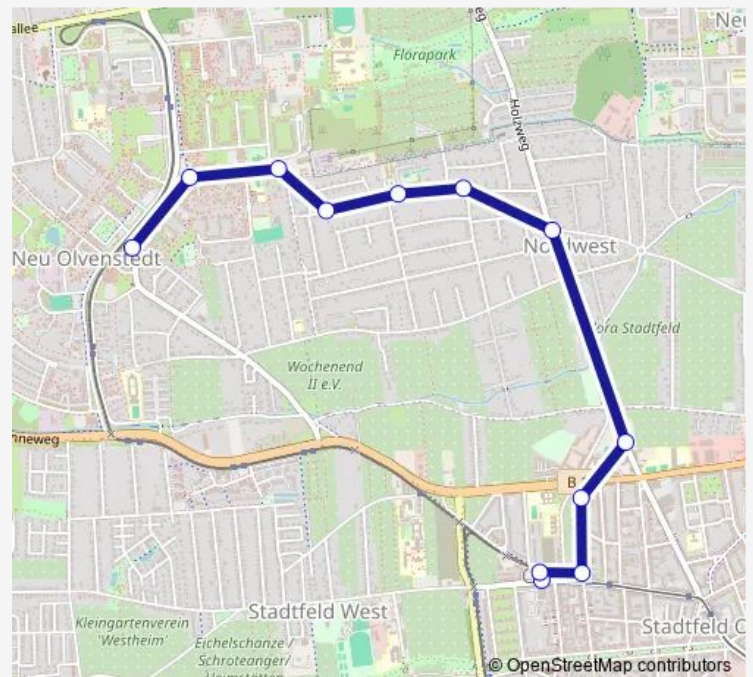

### Direction

Magdeburg, Olvenstedter Platz — Magdeburg, Am Stern

12 stops

[Open route schedule](#)

Magdeburg, Olvenstedter Platz

Magdeburg, Olvenstedter Platz

Magdeburg, Friesenstr.

Magdeburg, Stormstr.

Magdeburg, Robert-Koch-Str.

Magdeburg, Lorenzweg

Magdeburg, Juliusstr.

Magdeburg, Schule Nordwest

Magdeburg, Rembrandtweg

Magdeburg, Johannes-Göderitz-Str.

Magdeburg, Scharnhorstweg

Magdeburg, Am Stern

### Route schedule

Magdeburg, Olvenstedter Platz — Magdeburg, Am Stern

Monday 00:28-23:59

Tuesday 00:28-23:59

Wednesday 00:28-23:59

Thursday 00:28-23:59

Friday 00:28-23:59

Saturday 00:28-23:58

### Route info

Direction: Magdeburg, Olvenstedter Platz

Stops: 12

Trip Duration: 0 hour 11 min

**Direction**

Magdeburg, Am Stern — Magdeburg, Olvenstedter Platz

12 stops

[Open route schedule](#)