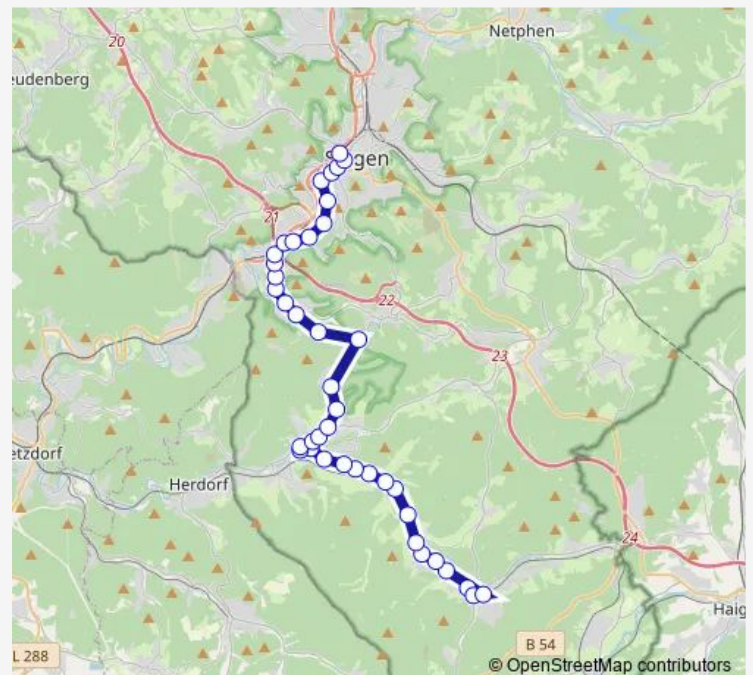

### Route schedule

Burbach Post/Bahnhof — Siegen ZOB Bstg A

Monday	—
Tuesday	26:50 <sup>+1</sup>
Wednesday	—
Thursday	—
Friday	25:00-02:50 <sup>+1</sup>
Saturday	25:00-02:50 <sup>+1</sup>
Sunday	—

### Route info

Direction: Burbach Post/Bahnhof

Stops: 40

Trip Duration: 0 hour 42 min

■ N9 — Nachtbus Burbach - Neunkirchen - Eiserfeld - Siegen

Salchendorf Pfannenberg

Eisern Schränke

Eiserfeld Brüderbund

Eiserfeld Wiedthalstraße

Eiserfeld Hundsbergstraße

Eiserfeld Ortsmitte

Eiserfeld Gilbergstraße

Eiserfeld IHW-Park

Eiserfeld Abzw. Bahnhof

Eiserfeld An der Siegtalbrücke

Eiserfeld Siegboot