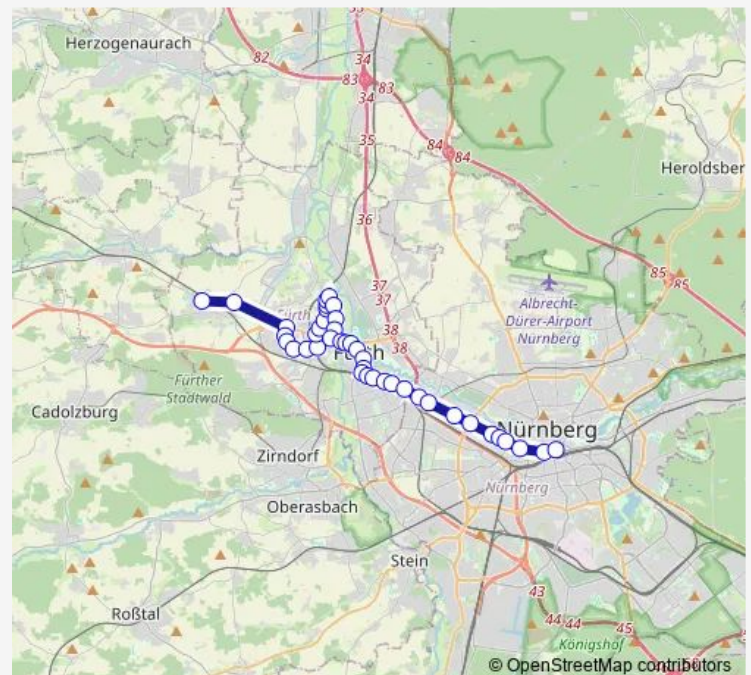

Bus N9

[Go to website](#)

Direction

Nürnberg Hbf — Burgfarnbach Kulsheimstr.

49 stops

[Open route schedule](#)

- Nürnberg Hbf
- Nürnberg Opernhaus
- Nürnberg Plärrer
- Nürnberg Gostenhof Ost
- Nürnberg Gostenhof West
- Nürnberg Bärenschanze
- Nürnberg Maximilianstr.
- Nürnberg Eberhardshof
- Nürnberg Muggenhof
- Nürnberg Dooser Str.
- Fürth Stadtgrenze
- Fürth Finkenstr.
- Fürth Jakobinenstr.
- Fürth Luisenstr.
- Fürth Kirchenstr.
- Fürth Stadttheater
- Fürth Rathaus
- Fürth Grüner Markt
- Fürth Maxbrücke
- Fürth Kulturforum
- Fürth Billiganlage

Route schedule

Nürnberg Hbf — Burgfarnbach Kulsheimstr.

Monday	03:00-04:00
Tuesday	03:00-04:00
Wednesday	—
Thursday	03:00-04:00
Friday	03:00-02:00 ⁺¹
Saturday	03:00-02:00 ⁺¹
Sunday	03:00-02:00 ⁺¹

Route info

Direction: Nürnberg Hbf

Stops: 49

Trip Duration: 0 hour 57 min

■ N9

BusMaps

Fürth Am Grünerpark

Fürth Heimgartenstr.

Fürth Bremerstaller Wiesen

Fürth Heuweg

Fürth Taubenweg

Fürth Eigenes Heim

Fürth Riemenschneiderstr.

Fürth Feldstr.

Fürth Robert-Koch-Str.

Fürth Jakob-Henle-Str/Klinikum

Fürth, Klinikum Ost