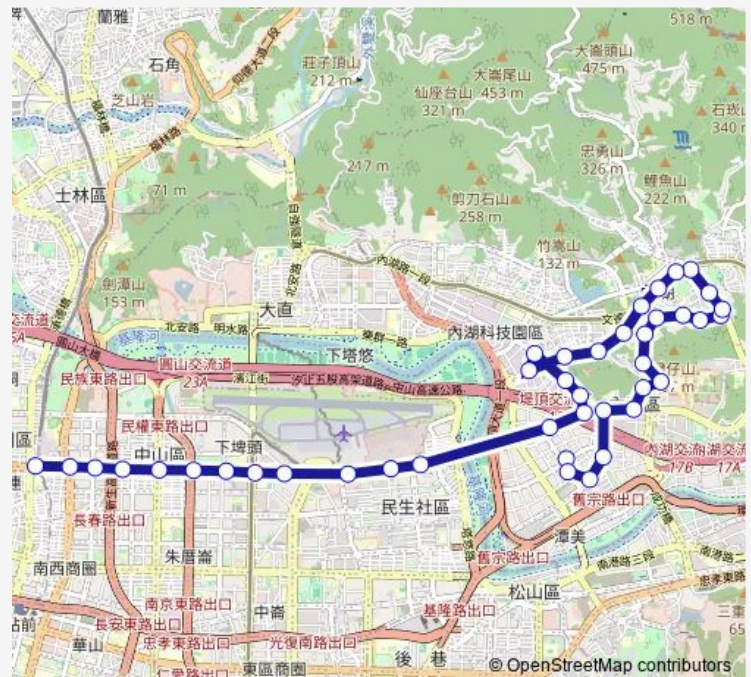

Thursday 06:00-23:40

Friday 06:00-23:40

Saturday 06:00-23:40

Sunday 06:00-23:40

Route info

Direction: 東南客運停車場

Stops: 41

Trip Duration: 0 hour 56 min

■ 紅29 — 內湖(新湖二路)-捷運民權西路站

紫陽

瑞陽三號公園

陽光街

瑞光路

公館山

麗寶大樓

時報廣場