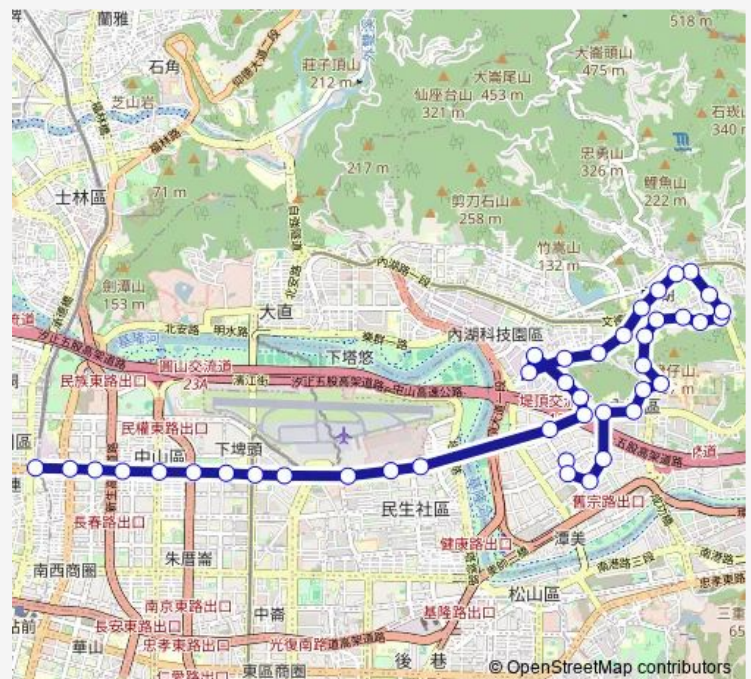

### Route schedule

東南客運停車場 — 捷運民權西路站

Monday 06:00-23:40

Tuesday 06:00-23:40

Wednesday 06:00-23:40

Thursday 06:00-23:40

Friday 06:00-23:40

Saturday 06:00-23:40

Sunday 06:00-23:40

### Route info

Direction: 東南客運停車場

Stops: 41

Trip Duration: 0 hour 56 min

紅29 — 內湖(新湖二路)-捷運民權西路站

紫陽

瑞陽三號公園

陽光街