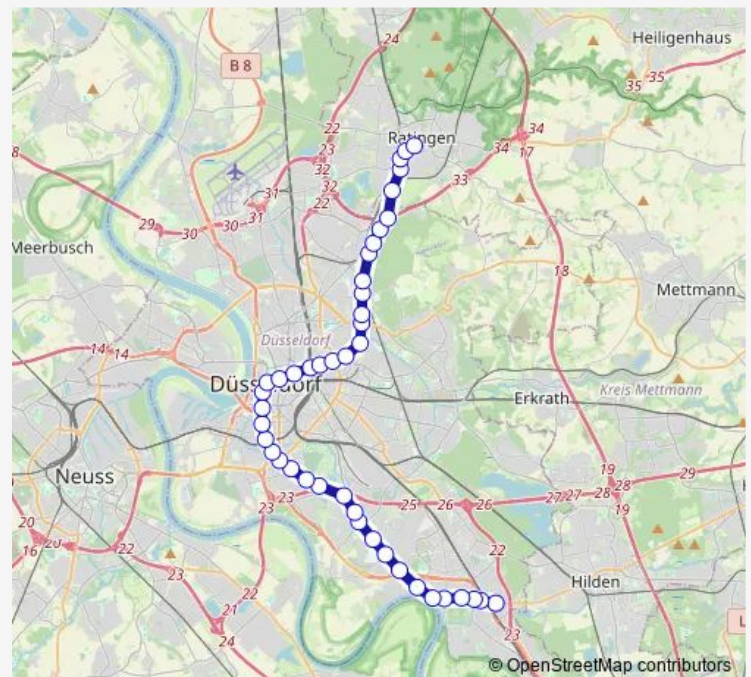

D-Werstener Dorfstraße

D-Südpark

D-Uni Nord/Christophstraße

D-Uni-Kliniken

D-Auf'm Hennekamp

D-Karolingerplatz

D-Bilk S

D-Kirchplatz U

### Route schedule

D-Benrath Btf — Ratingen Mitte

Monday 04:03-01:26<sup>+1</sup>

Tuesday 04:03-01:26<sup>+1</sup>

Wednesday 04:03-01:26<sup>+1</sup>

Thursday 04:03-01:26<sup>+1</sup>

Friday 04:03-02:56<sup>+1</sup>

### Route info

Direction: D-Benrath Btf

Stops: 43

Trip Duration: 1 hour 0 min

■ U72

BusMaps

D-Benrather Straße U

D-Heinrich-Heine-Allee U

Ratingen Gerhardstraße

Ratingen Europaring

Ratingen Weststraße

Ratingen Mitte