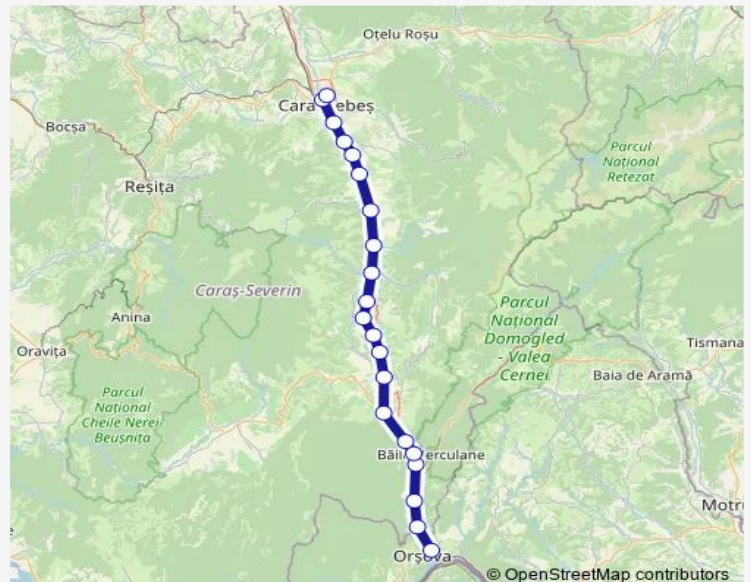

Rail R: Orșova - Caransebeș R: Orșova - Valea Cernei Hm. - Topleț Hm. - Băile Herculane - Mehadia Nouă Hm. - Mehadia Hm. - Iablanița - Crusovat - Cornea h. - Domașnea Cornea Hm. - Luncavița h. - Poarta Hm. - Teregova Hm. - Armeniș - Slatina Timiș - Vălișoara Hm. - Petroșnița h. - Valea Timișului Hm. - Balta Sărată - Caransebeș haltă h. - Caransebeș

[Go to website](#)

Direction

Orșova — Caransebeș

21 stops

[Open route schedule](#)

Orșova
 Valea Cernei Hm.
 Topleț Hm.
 Băile Herculane
 Mehadia Nouă Hm.
 Mehadia Hm.
 Iablanița
 Crusovat
 Cornea h.
 Domașnea Cornea Hm.
 Luncavița h.
 Poarta Hm.
 Teregova Hm.
 Armeniș
 Slatina Timiș
 Vălișoara Hm.
 Petroșnița h.
 Valea Timișului Hm.

Route schedule

Orșova — Caransebeș

Monday	03:42
Tuesday	03:42
Wednesday	03:42
Thursday	03:42
Friday	03:42
Saturday	03:42
Sunday	03:42

Route info

Direction: Orșova

Stops: 21

Trip Duration: 2 hour 9 min

Balta Sărată