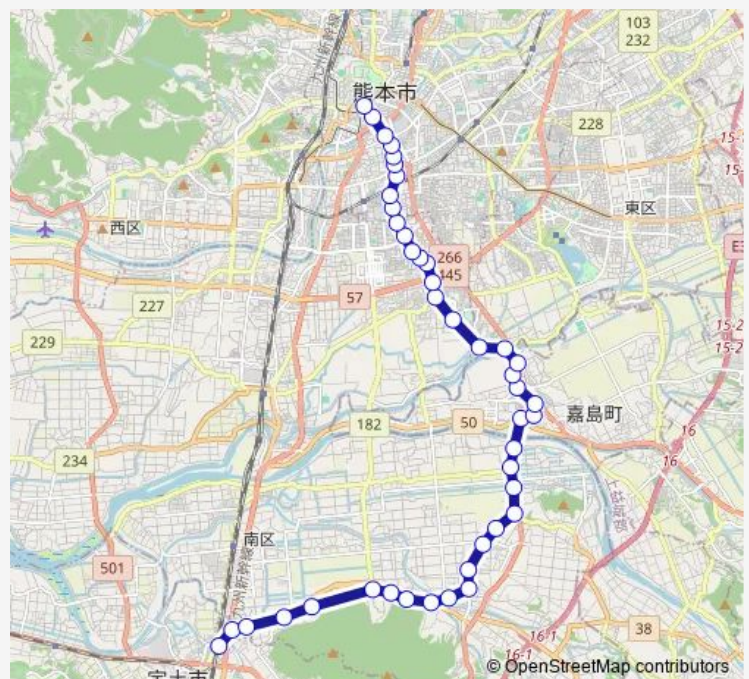

Thursday 07:45-17:43

Friday 07:45-17:43

Saturday 10:08-18:03

Sunday —

Route info

Direction: 宇土駅東口

Stops: 43

Trip Duration: 0 hour 59 min

■ M6-2 : 宇土駅→城南→イオン→田迎→桜町バスターミナル

鯨

熊本回生会病院前

鯨入口

中の瀬・西

中の瀬車庫

良町

下乙（熊本）