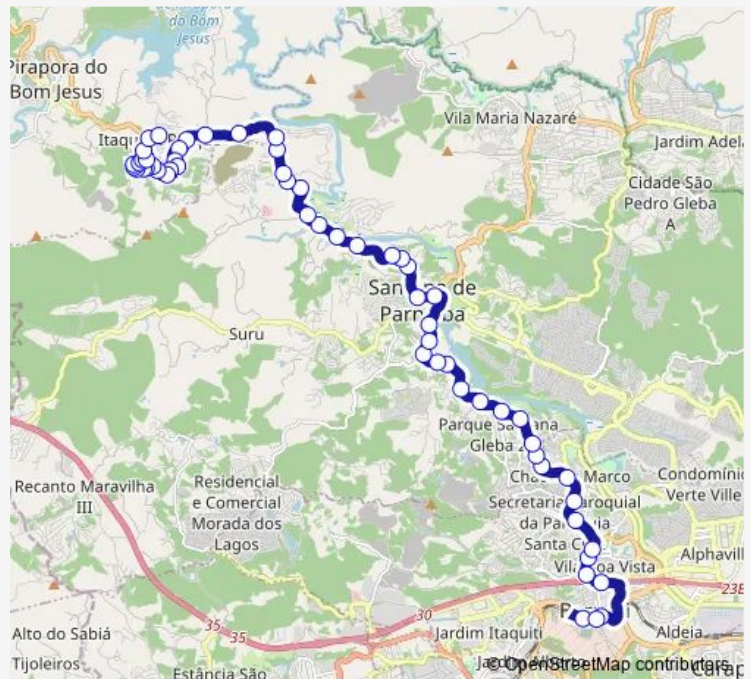

Bus 824EX1 Pirapora DO BOM Jesus (Parque Paiol) - Barueri (Centro)

[Go to website](#)

Direction
 Rua Anhanguera (Estacao Barueri) — Av. Dr. Paulo Ar-ruda Baccarat 3850 - Itaguara Parque Pirapora do Bom Jesus - SP 06550-000 Brasil

57 stops

[Open route schedule](#)

- Rua Anhanguera (Estacao Barueri)
- Rua Anhanguera 2591 - Vila Sao Francisco Barueri - SP 06442-130 Brasil
- Rua Anhanguera 2201 (Estacao Barueri)
- Estrada dos Romeiros - Vila Creti Barueri - Sp Republica Federativa do Brasil - Vila Creti Barueri - SP 06513-220 Brasil
- Estrada dos Romeiros 131 - Vila Sao Luiz (Centro) Barueri - SP 06513-220 Brasil
- Estr. dos Romeiros 262 - Vila Boa Vista Barueri - SP 06513-220 Brasil
- Acesso Para Av Srg. Jose Siqueira - Jardim Barueri Barueri - SP 06513-220 Brasil
- SP-312 1632 - Vila Sao Silvestre Barueri - SP 06417-000 Brasil
- SP-312 Estr. dos Romeiros 2200 - Vila Pindorama Barueri - SP 06513-220 Brasil
- Estr. dos Romeiros 2830 - Vila Sao Silvestre Barueri - SP 06418 Brasil
- SP-312 Estr. dos Romeiros km 346 oeste - Chacaras Maria Ines Barueri - SP 06513-220 Brasil
- Estr. dos Romeiros KM 38 - Taruma Santana de Parnaiba - SP 06515-357 Brasil
- SP-312 Estr. dos Romeiros km 353 oeste - Taruma Santana de Parnaiba - SP 06513-220 Brasil

Route schedule

Rua Anhanguera (Estacao Barueri) — Av. Dr. Paulo Ar-ruda Baccarat 3850 - Itaguara Parque Pirapora do Bom Jesus - SP 06550-000 Brasil

Monday	03:10-23:35
Tuesday	03:10-23:35
Wednesday	03:10-23:35
Thursday	03:10-23:35
Friday	03:10-23:35
Saturday	04:10-23:35
Sunday	05:00-23:10

Route info

Direction: Rua Anhanguera (Estacao Barueri)

Stops: 57

Trip Duration: 1 hour 0 min

SP-312 Estr. dos Romeiros km 359 oeste - Res. Doze (Alphaville) Santana de Parnaíba - SP 06513-220 Brasil

SP-312 Estr. dos Romeiros km 364 oeste - Res. Onze (Alphaville) Santana de Parnaíba - SP 06513-220 Brasil