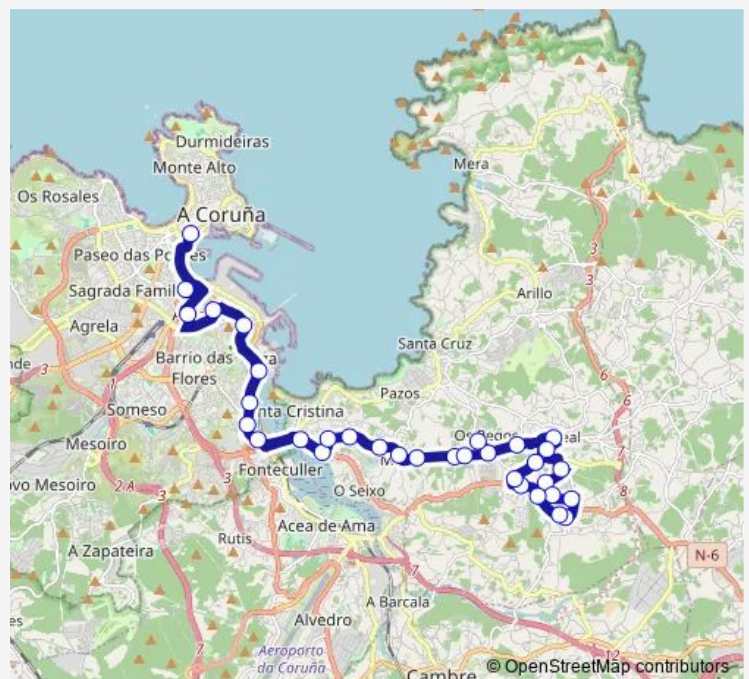

Bus XG881080 Entrexardíns-Oleiros (Concello)-Polígono de Iñas-IES Miraflores

[Go to website](#)

Direction

Entrexardíns — Piñeiro Piscina (IES Mira

34 stops

[Open route schedule](#)

Entrexardíns

Costa Palloza 4 / 5

Coruña E.A.

A Gaiteira

Os Castros

Chuac

Materno A Coruña

Xesuítas A Coruña

Santa Xema

Perillo

Perillo (rotonda Sol y Ma

Lucin

Solana

Rampla

Montrove

OS Limoeiros

Lamastelle

As Pedreiras (Residencia)

As Pedreiras

OS Regos

A Pezoca

Route schedule

Entrexardíns — Piñeiro Piscina (IES Mira

Monday 09:20-21:20

Tuesday 09:20-21:20

Wednesday 09:20-21:20

Thursday —

Friday 09:20-21:20

Saturday 09:30-21:20

Sunday —

Route info

Direction: Entrexardíns

Stops: 34

Trip Duration: 0 hour 50 min

■ XG881080 — Entrexardíns-Oleiros (Concello)-Polígono de Iñas-IES Miraflores