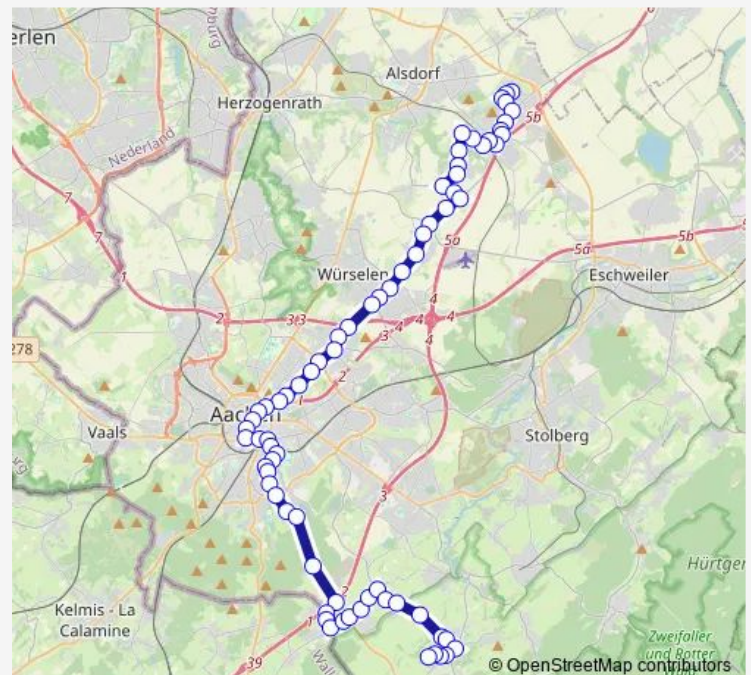

Direction

Aachen, Sief Schule — Aachen, Waldfriedhof

32 stops

[Open route schedule](#)

- Aachen, Sief Schule
- Aachen, Sief Schule
- Aachen, Sief Pfeiferweg
- Aachen, Sief Wilbank
- Aachen, Sief Magelspfad
- Aachen, Sief Radermacher
- Aachen, Schmithof Schmithofer Straße
- Aachen, Schmithof Schule
- Aachen, Schmithof Vennbahn
- Aachen, Schmithof Kirche
- Aachen, Schmithof Ardennenstraße
- Aachen, Walheim Mütschenpfehl
- Aachen, Walheim Hasbach
- Aachen, Walheim Albert-Einstein-Straße
- Aachen, Walheim Prämienstraße
- Aachen, Walheim
- Aachen, Walheim Hochhausring
- Aachen, Walheim Friedhof
- Aachen, Nütheim
- Aachen, Schleckheim Kapelle
- Aachen, Schleckheim Krotzheider Weg

Route schedule

Aachen, Sief Schule — Aachen, Waldfriedhof

Monday	06:37-06:42
Tuesday	06:37
Wednesday	06:37
Thursday	06:37
Friday	06:37
Saturday	06:42
Sunday	—

Route info

Direction: Aachen, Sief Schule

Stops: 32

Trip Duration: 0 hour 33 min

Aachen, Oberforstbach

Aachen, Oberforstbach Schule

Aachen, Oberforstbach Tannenallee

Aachen, Oberforstbach Laschet

Aachen, Lichtenbusch Erlenpütz

Aachen, Lichtenbusch

Aachen, Lichtenbusch Broich (Zollamt)

Aachen, Rasthaus Lichtenbusch

Aachen, Oberforstbach Kohlshof

Aachen, Grüne Eiche

Aachen, Waldfriedhof

Direction

Aachen, Walheim Hasbach — Alsdorf, Mariadorf Dreieck

64 stops

[Open route schedule](#)