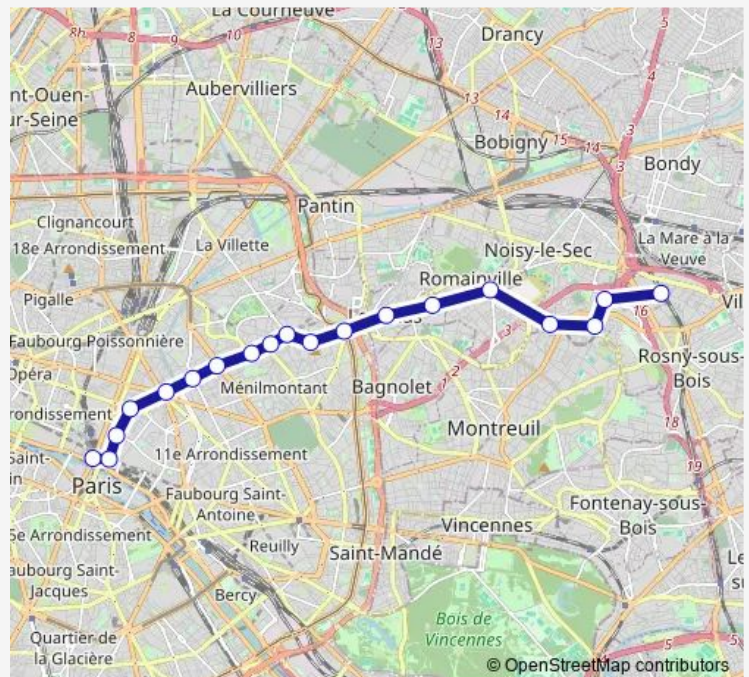

Metro 11

[Go to website](#)

Direction

Châtelet — Rosny-Bois-Perrier

19 stops

[Open route schedule](#)

Châtelet

Hôtel de Ville

Télégraphe

Porte des Lilas

Mairie des Lilas

Serge Gainsbourg

Romainville-Carnot

Montreuil - Hôpital

La Dhuis

Coteaux Beauclair

Rosny-Bois-Perrier

Route schedule

Châtelet — Rosny-Bois-Perrier

Monday	05:30-00:51 ⁺¹
Tuesday	05:30-00:51 ⁺¹
Wednesday	05:30-00:51 ⁺¹
Thursday	05:30-00:51 ⁺¹
Friday	05:30-01:51 ⁺¹
Saturday	05:30-01:51 ⁺¹
Sunday	05:30-00:51 ⁺¹

Route info

Direction: Châtelet

Stops: 19

Trip Duration: 0 hour 25 min

Direction

Rosny-Bois-Perrier — Châtelet

19 stops

[Open route schedule](#)