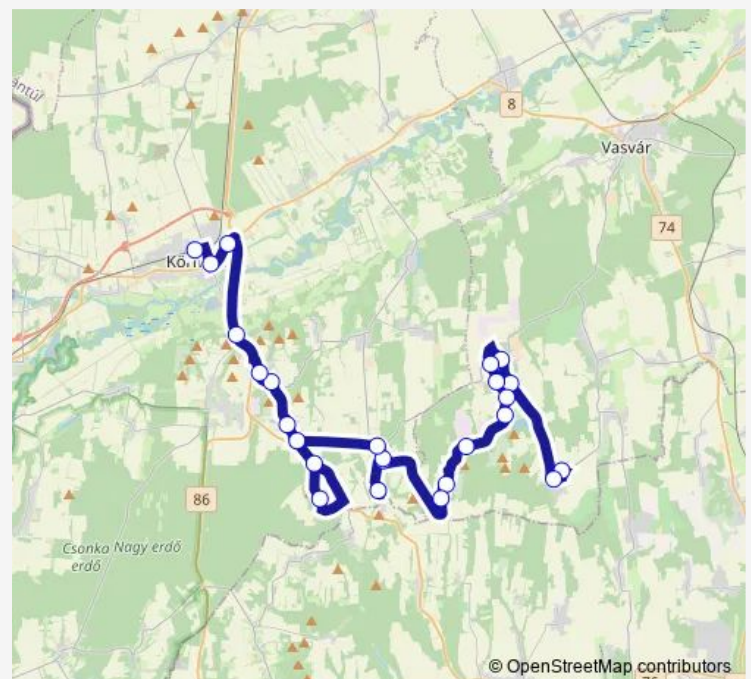

### Route schedule

Telekes, autóbusz-forduló — Körmend, autóbusz-állomás

Monday 04:11-20:33

Tuesday 04:11-20:33

Wednesday 04:11-20:33

Thursday 04:11-20:33

Friday 04:11-20:33

Saturday 04:31-16:16

### Route info

Direction: Telekes, autóbusz-forduló

Stops: 25

Trip Duration: 0 hour 57 min

6896 — Körmend - Halastó - Gersekarát - Telekes

Nádasdi elágazás

Körmend, Tesco hipermarket

Körmend, Hunyadi utca