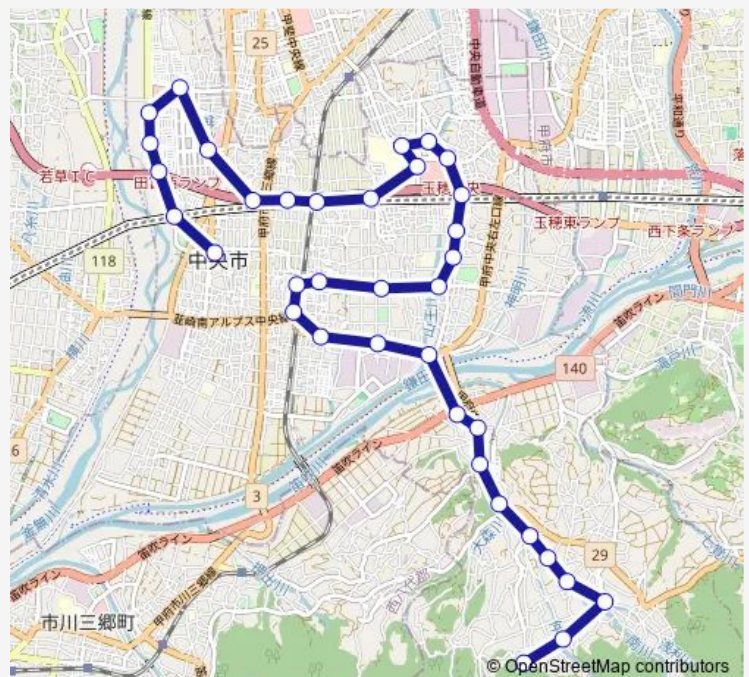

Friday 08:59-15:09

Saturday 08:59-12:28

Sunday —

Route info

Direction:

シルクふれんどりい (中央市コミュニティバス)

Stops: 36

Trip Duration: 0 hour 51 min