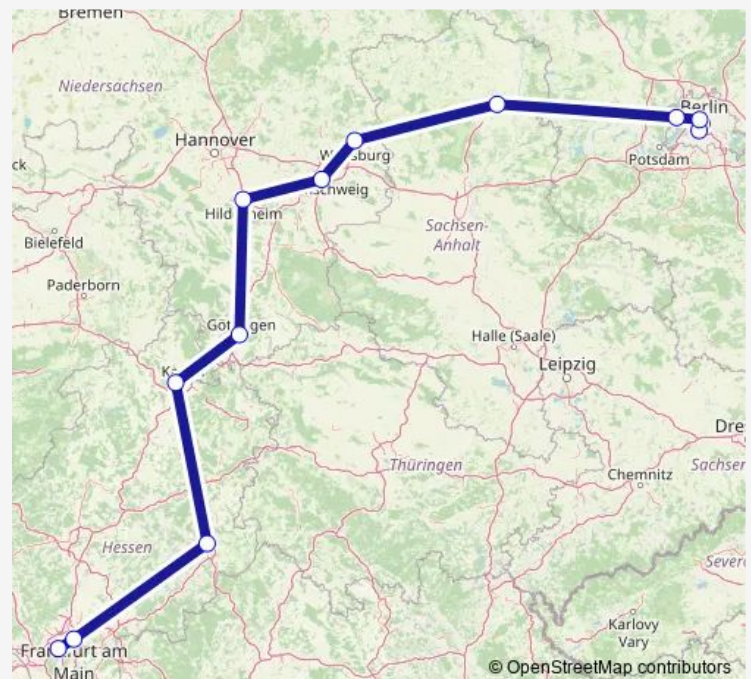

Fulda

Kassel-Wilhelmshöhe

Göttingen

Hannover Messe/Laatzen

Wolfsburg Hbf

Stendal Hbf

Berlin-Spandau

Berlin Zoologischer Garten

Friday 20:09

Saturday —

Sunday —

Route info

Direction: Frankfurt(M) Flughafen Fernbf

Stops: 12

Trip Duration: 5 hour 35 min

■ ICE 13

Direction

Frankfurt(M) Flughafen Fernbf — Berlin Südkreuz

13 stops

[Open route schedule](#)

Frankfurt(M) Flughafen Fernbf

Frankfurt(Main)Süd

Hanau Hbf

Fulda

Kassel-Wilhelmshöhe

Göttingen

Hildesheim Hbf

Braunschweig Hbf

Wolfsburg Hbf

Stendal Hbf

Berlin-Spandau

Berlin Hbf