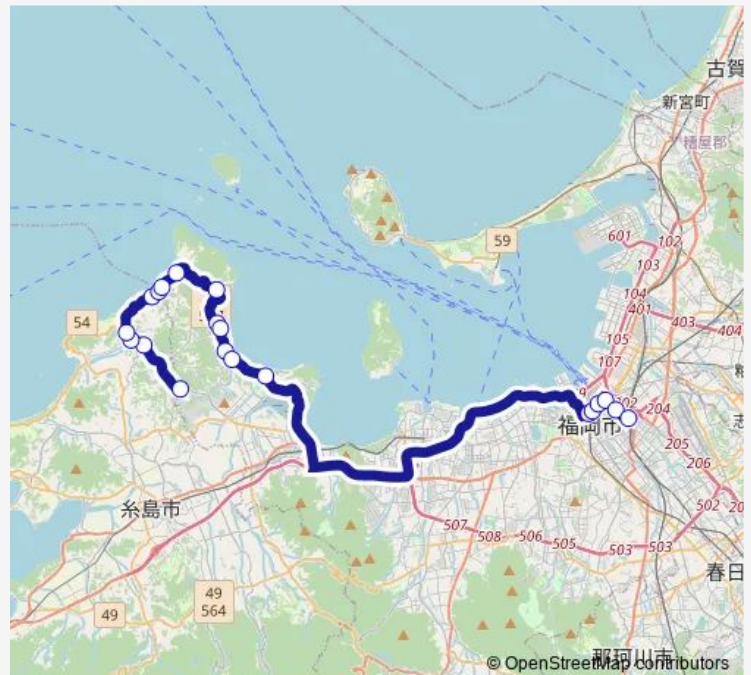

Saturday 08:58-13:38

Sunday 08:58-13:38

Route info

Direction: 博多バスターミナル

Stops: 21

Trip Duration: 1 hour 20 min

■ ウエストコーストライナー

Direction

伊都営業所 — 博多バスターミナル

20 stops

[Open route schedule](#)

伊都営業所

桜井(1)

伊牟田

つまんでご卵(1)

二見ヶ浦 (夫婦岩前) (1)