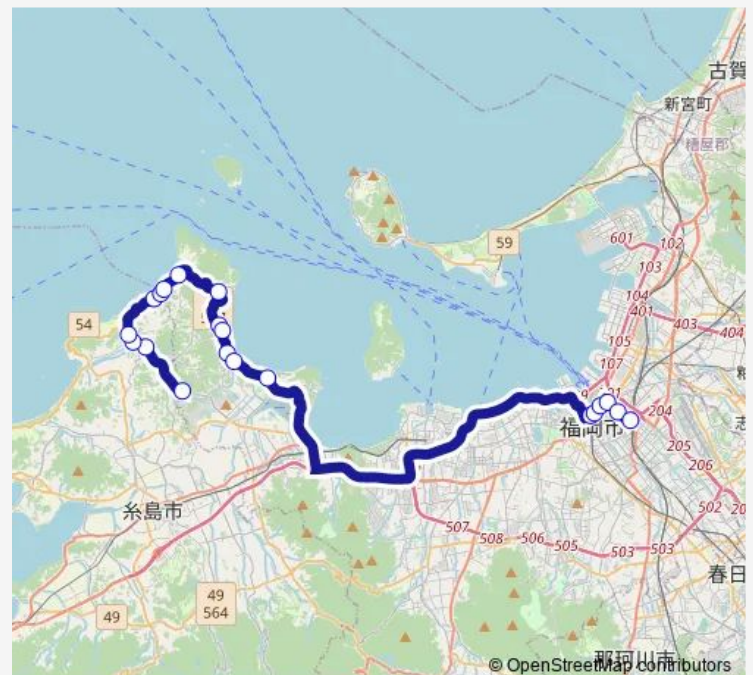

Thursday 08:58-13:38

Friday 08:58-13:38

Saturday 08:58-13:38

Sunday 08:58-13:38

Route info

Direction: 博多バスターミナル

Stops: 21

Trip Duration: 1 hour 20 min

■ ウエストコーストライナー

BusMaps

Direction

伊都営業所 — 博多バスターミナル

20 stops

[Open route schedule](#)

伊都営業所

桜井(1)