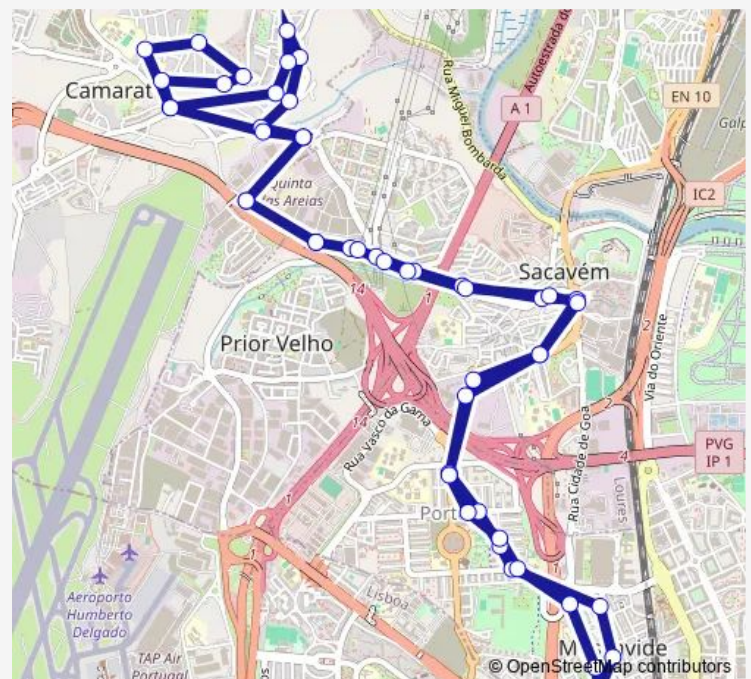

Saturday —

Sunday —

Route info

Direction: Lisboa (Olivais) Pç José Queirós (Est Serviço)

Stops: 52

Trip Duration: 0 hour 55 min

302 - Lisboa (Pç José Queirós) - Bairro de Santiago

Bº Santiago (Fte Nicho Santiago Maior)