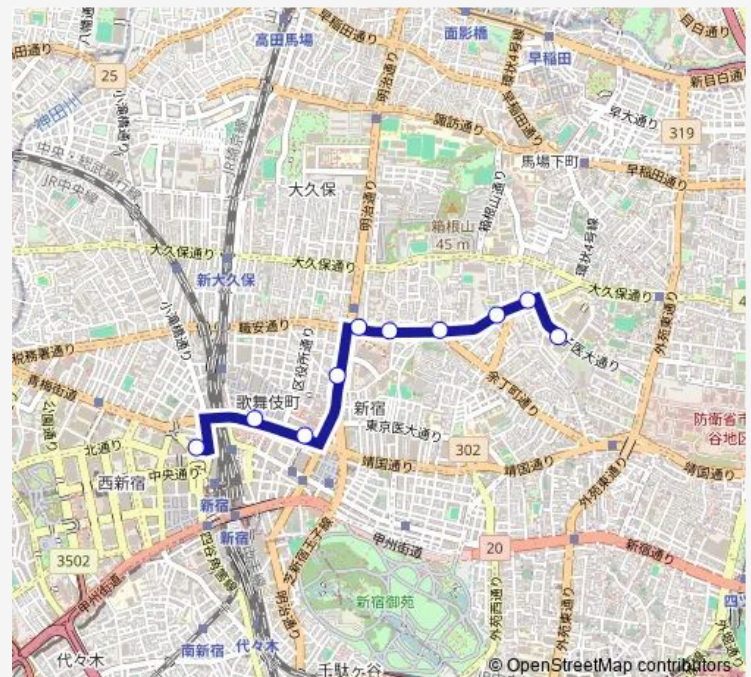

Direction

新宿駅西口 — 東京女子医大前

10 stops

[Open route schedule](#)

新宿駅西口

歌舞伎町

新宿五丁目

日清食品前

東新宿駅前

東新宿保健センター前

抜弁天

余丁町

河田町

東京女子医大前

Route schedule

新宿駅西口 — 東京女子医大前

Monday 06:30-20:30

Tuesday 06:30-20:30

Wednesday 06:30-20:30

Thursday 06:30-20:30

Friday 06:30-20:30

Saturday 06:40-20:30

Sunday 06:45-20:30

Route info

Direction: 新宿駅西口

Stops: 10

Trip Duration: 0 hour 18 min

Direction

新宿駅西口 — 三宅坂

21 stops

[Open route schedule](#)

新宿駅西口