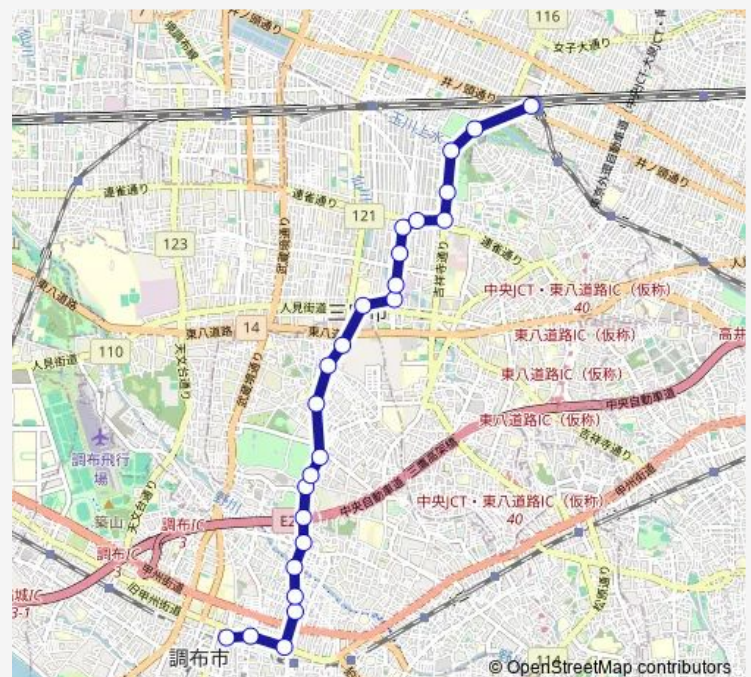

八雲台

Route schedule

吉祥寺駅 — 調布駅北口

Monday 06:18-21:06

Tuesday —

Wednesday 06:18-21:06

Thursday 06:18-21:06

Friday —

Saturday 06:17-21:06

Sunday 06:18-21:06

Route info

Direction: 吉祥寺駅

Stops: 26

Trip Duration: 0 hour 43 min

八雲台郵便局

八雲台小学校

布田

布田一丁目

調布駅北口

Direction

調布駅北口 — 吉祥寺駅

25 stops

[Open route schedule](#)

調布駅北口

篠原病院入口

下連雀七丁目

連雀通り商店街

下連雀

明星学園入口

万助橋

井の頭文化園

吉祥寺駅