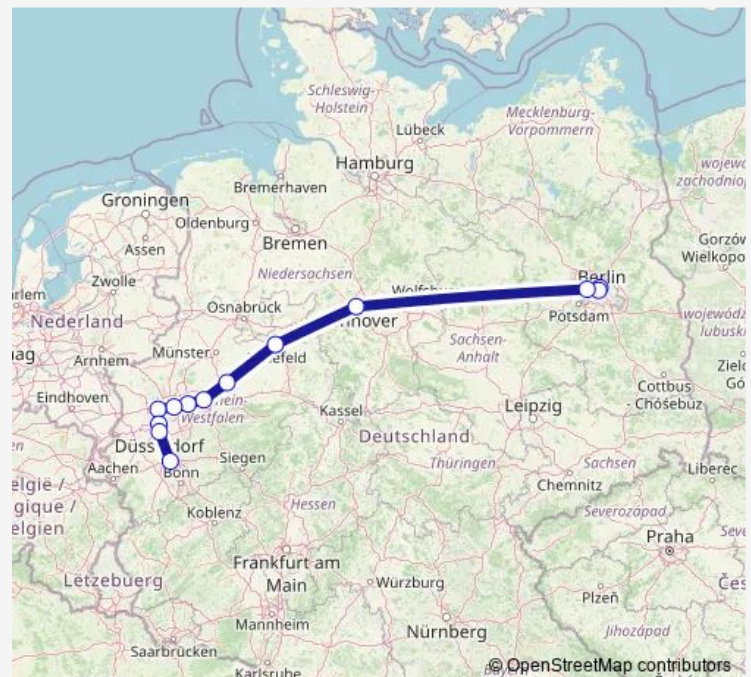

Rail ICE 542

[Go to website](#)

Direction

Berlin Gesundbrunnen — Köln Hbf

13 stops

[Open route schedule](#)

Berlin Gesundbrunnen

Berlin Hbf (tief)

Berlin-Spandau

Hannover Hbf

Bielefeld Hbf

Hamm(Westf)

Dortmund Hbf

Bochum Hbf

Essen Hbf

Duisburg Hbf

Düsseldorf Flughafen

Düsseldorf Hbf

Köln Hbf

Route schedule

Berlin Gesundbrunnen — Köln Hbf

Monday 18:35

Tuesday —

Wednesday 18:35

Thursday 18:35

Friday 18:35

Saturday 18:35

Sunday —

Route info

Direction: Berlin Gesundbrunnen

Stops: 13

Trip Duration: 4 hour 55 min