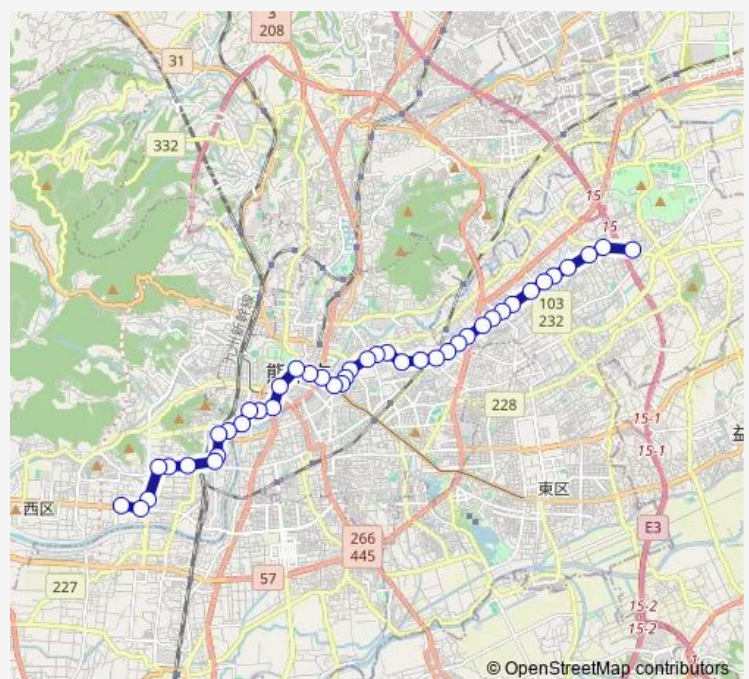

大江二丁目

大江渡鹿

消防局防災センター前

Route schedule

小山団地 — 西部車庫

Monday 07:41-17:55

Tuesday 07:41-17:55

Wednesday 07:41-17:55

Thursday 07:41-17:55

Friday 07:41-17:55

Saturday 17:53

Sunday —

Route info

Direction: 小山団地

Stops: 42

Trip Duration: 1 hour 3 min