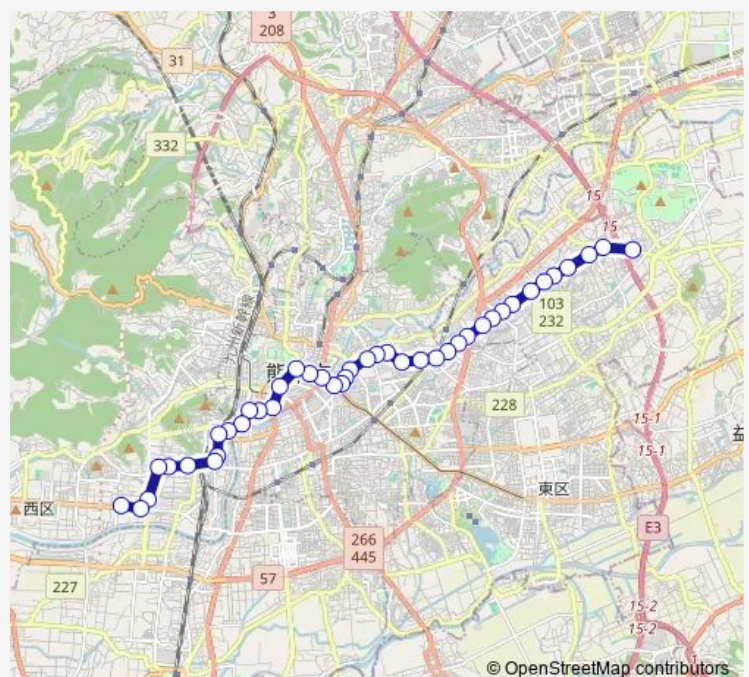

### Route schedule

小山団地 — 西部車庫

Monday 07:41-17:55

Tuesday 07:41-17:55

Wednesday 07:41-17:55

Thursday 07:41-17:55

Friday 07:41-17:55

Saturday 17:53

### Route info

Direction: 小山団地

Stops: 42

Trip Duration: 1 hour 6 min

■ G2-1/T3-0 : 小山団地→託麻原本通り ~ 熊本整形→西部車庫

新屋敷一丁目

熊本整形外科病院前

九品寺交差点