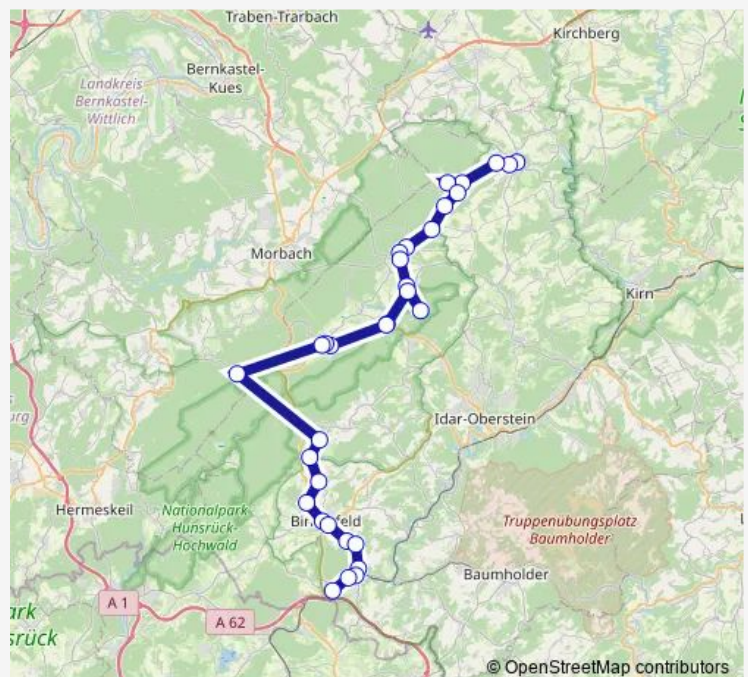

Saturday 08:39-18:39

Sunday 08:39-18:39

Route info

Direction: Rhaunen, Markt

Stops: 32

Trip Duration: 1 hour 34 min

Oberhambach, Ferienpark

Gollenberg, Ortsmitte

Ellenberg, Ortsmitte

Birkenfeld, Grundschule

Birkenfeld, Talweiherplatz

Dienstweiler, Ort

Dienstweiler, Eborn

Hoppstädten, Kapelle

Hoppstädten, Bahnhof

Hoppstädten, Siedlung

Neubücke, Bahnhof

Direction

Neubücke, Kindergarten — Rhaunen, Markt

33 stops

[Open route schedule](#)

Neubücke, Kindergarten

Neubücke, Bahnhof

Hoppstädten, Siedlung

Direction: Neubücke, Kindergarten

Stops: 33

Trip Duration: 1 hour 38 min

Hellertshausen, Abzw. Ort

Hottenbacher Mühlen

Stipshausen, Kindergarten

Stipshausen, Bikepark Idarkopf

Stipshausen, Sironatempel