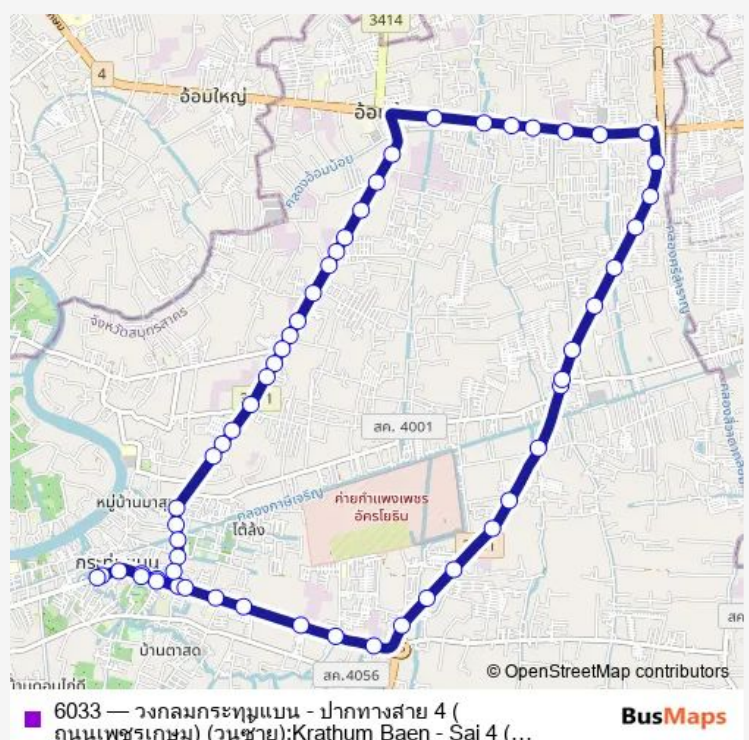

Route schedule

จุดขึ้นลง;visual stop — จุดขึ้นลง;visual stop

Monday	00:00
Tuesday	00:00
Wednesday	00:00
Thursday	00:00
Friday	00:00
Saturday	00:00
Sunday	00:00

Route info

Direction: จุดขึ้นลง;visual stop

Stops: 56

Trip Duration: 1 hour 22 min

ตรงข้ามวัดใหม่หนองพะอง;Wat Mai Nongphraong (Opposite)

จุดขึ้นลง;visual stop

จุดขึ้นลง;visual stop

จุดขึ้นลง;visual stop

จุดขึ้นลง;visual stop

จุดขึ้นลง;visual stop

หลังแยกสาครเกษม (ฝั่งเพชรเกษม);After Sakhon Kasem Intersection (Phetkasem side)