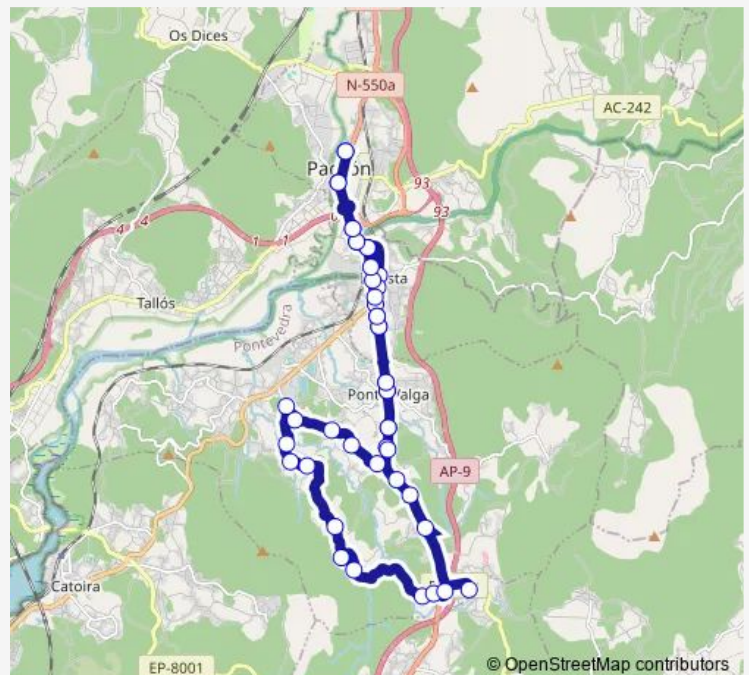

Baño

Ponte Valga

Desabanda

Xanza

Senin

Louro

Sixto

Gandara

Tino

Barcia

Canle

Route schedule

Padrón E.A. — Padrón E.A.

Monday	11:00
Tuesday	11:00
Wednesday	11:00
Thursday	—
Friday	11:00
Saturday	—
Sunday	11:00

Route info

Direction: Padrón E.A.

Stops: 46

Trip Duration: 0 hour 56 min

■ XG830020 — Padrón E.A. - Sixto - Cerneira - Pontevalga - Padrón E.A.

Barro

Cerneira

Rexenxo

Setecoros

Cernadas