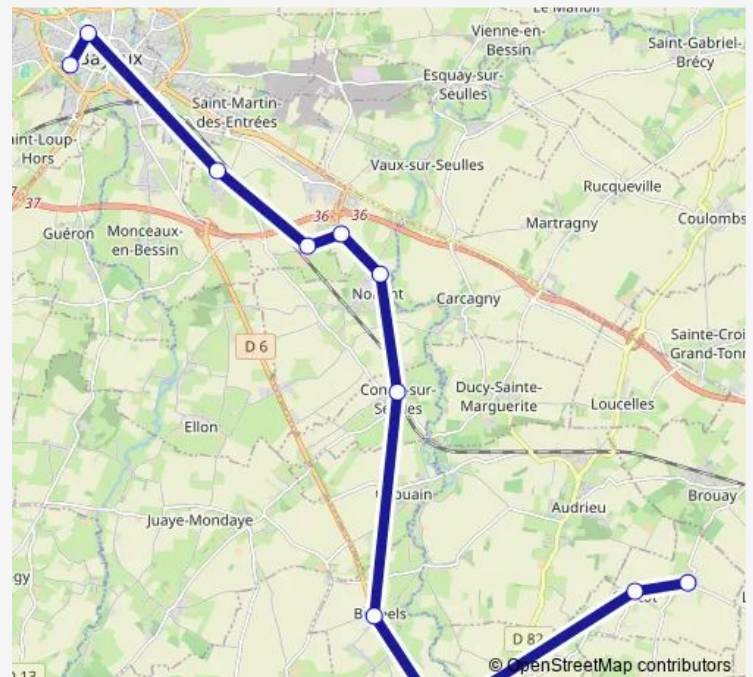

Direction

Brouay: mairie — Bayeux: lycée arcisse de caumont

14 stops

[Open route schedule](#)

Brouay: mairie

Brouay: rue de bretteville

Audrieu: église

Audrieu: bourg

Bayeux: saint patrice

Bayeux: lycée arcisse de caumont

Route schedule

Brouay: mairie — Bayeux: lycée arcisse de caumont

Monday 06:55

Tuesday 06:55

Wednesday 06:55

Thursday 06:55

Friday 06:55

Saturday —

Sunday —

Route info

Direction: Brouay: mairie

Stops: 14

Trip Duration: 0 hour 54 min

Direction

Fontenay LE Pesnel: mairie — Bayeux: lycée arcisse de caumont

9 stops

[Open route schedule](#)

Fontenay LE Pesnel: mairie

Fontenay LE Pesnel: calvaire

Tilly SUR Seulles: saint pierre

Tilly SUR Seulles: stade