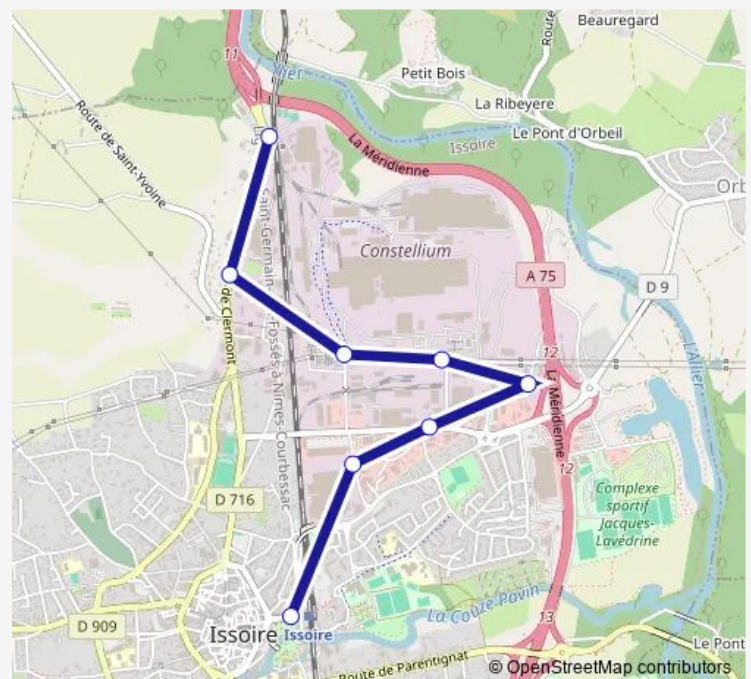

Direction

Route de Clermont - Sortie Nord — Gare Sncf

8 stops

[Open route schedule](#)

Route de Clermont - Sortie Nord

Route de Clermont - Frères Perret

Yves Lamourdedieu

Henri Andraud

Robert Schumann

Mendès-France

Pierre & Marie Curie

Gare Sncf

Route schedule

Route de Clermont - Sortie Nord — Gare Sncf

Monday 16:51-17:49

Tuesday 16:51-17:49

Wednesday 16:51-17:49

Thursday 16:51-17:49

Friday 16:51-17:49

Saturday —

Sunday —

Route info

Direction: Route de Clermont - Sortie Nord

Stops: 8

Trip Duration: 0 hour 18 min

Direction

Gare Sncf — Route de Clermont - Sortie Nord

8 stops

[Open route schedule](#)

Gare Sncf

Pierre & Marie Curie

Yves Lamourdedieu