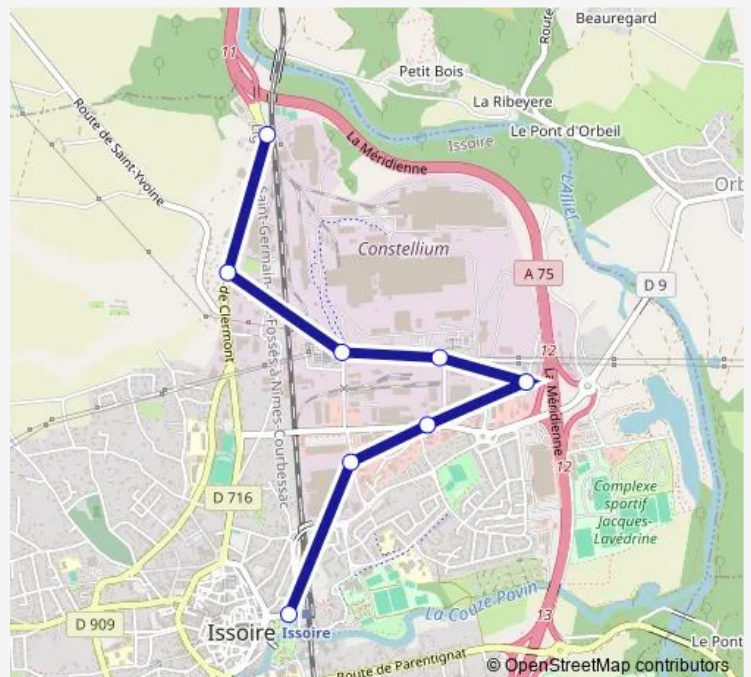

### Direction

Route de Clermont - Sortie Nord — Gare Sncf

8 stops

[Open route schedule](#)

Route de Clermont - Sortie Nord

Route de Clermont - Frères Perret

Yves Lamourdedieu

Henri Andraud

### Route schedule

Route de Clermont - Sortie Nord — Gare Sncf

Monday 16:51-17:49

Tuesday 16:51-17:49

Wednesday 16:51-17:49

Thursday 16:51-17:49

Friday 16:51-17:49

Saturday —

### Route info

Direction: Route de Clermont - Sortie Nord

Stops: 8

Trip Duration: 0 hour 15 min

## Direction

Gare SnCF — Route de Clermont - Sortie Nord

8 stops

[Open route schedule](#)

Gare SnCF

Pierre & Marie Curie

Yves Lamourdedieu

Henri Andraud