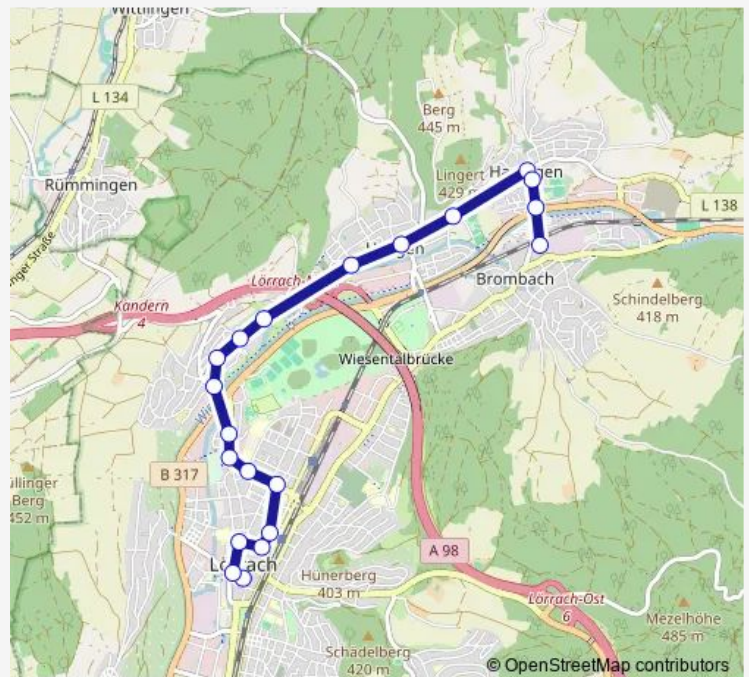

Tumringen, Schule

Lörrach, Arndtstrasse

Lörrach, Parkschwimmbad

Lörrach, Gewerbeschule

Lörrach, Elisabeth.-Krankenhaus

Lörrach, Busbahnhof

Route schedule

Lörrach-Brombach, Bahnhof — Lörrach, Busbahnhof

Monday 20:57-00:02⁺¹

Tuesday 21:57-00:02⁺¹

Wednesday 21:57-00:02⁺¹

Thursday 20:57-00:02⁺¹

Friday 20:57-00:02⁺¹

Saturday 21:57-00:02⁺¹

Sunday 20:57-00:02⁺¹

Route info

Direction: Lörrach-Brombach, Bahnhof

Stops: 16

Trip Duration: 0 hour 15 min

■ 16AST

Direction

Lörrach, Alter Markt — Lörrach-Brombach, Bahnhof

20 stops

[Open route schedule](#)

Wednesday 21:38-00:21⁺¹

Thursday 20:08-00:21⁺¹

Friday 20:08-00:21⁺¹

Saturday 21:38-00:21⁺¹

Sunday 20:08-00:21⁺¹

Route info

Direction: Lörrach, Alter Markt

Stops: 20