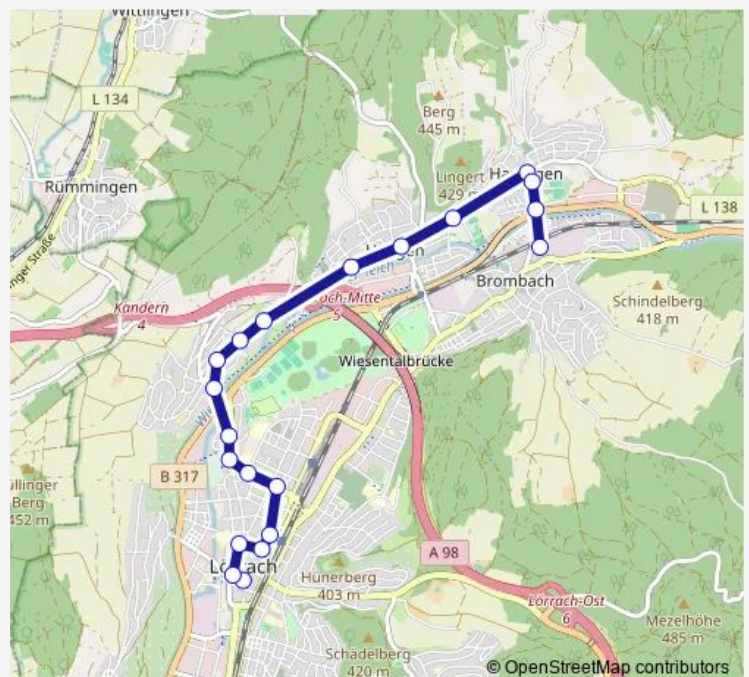

Tumringen, Schule

Lörrach, Arndtstrasse

Lörrach, Parkschwimmbad

Lörrach, Gewerbeschule

Lörrach, Elisabeth.-Krankenhaus

Lörrach, Busbahnhof

Route schedule

Lörrach-Brombach, Bahnhof — Lörrach, Busbahnhof

Monday 20:57-00:02⁺¹

Tuesday 21:57-00:02⁺¹

Wednesday 21:57-00:02⁺¹

Thursday 20:57-00:02⁺¹

Friday 20:57-00:02⁺¹

Saturday 21:57-00:02⁺¹

Sunday 20:57-00:02⁺¹

Route info

Direction: Lörrach-Brombach, Bahnhof

Stops: 16

Trip Duration: 0 hour 15 min

16ast

Direction

Lörrach, Alter Markt — Lörrach-Brombach, Bahnhof

20 stops

[Open route schedule](#)

Wednesday 21:38-00:21⁺¹

Thursday 20:08-00:21⁺¹

Friday 20:08-00:21⁺¹

Saturday 21:38-00:21⁺¹

Sunday 20:08-00:21⁺¹

Route info

Direction: Lörrach, Alter Markt

Stops: 20