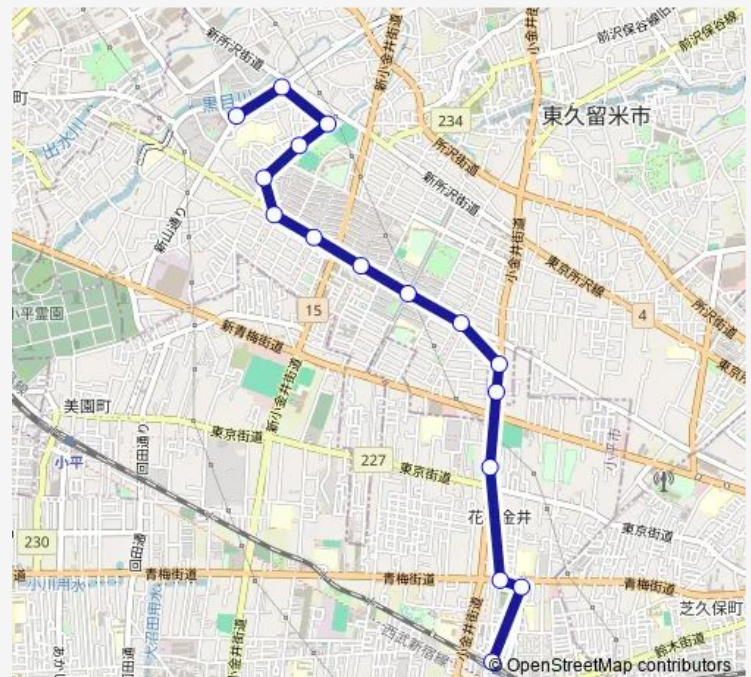

青梅街道

小平合同庁舎

花小金井駅

### Route schedule

久留米西団地 — 花小金井駅

Monday 05:24-19:50

Tuesday 05:24-19:50

Wednesday 05:24-19:50

Thursday 05:24-19:50

Friday 05:24-19:50

Saturday 05:39-20:57

### Route info

Direction: 久留米西団地

Stops: 15

Trip Duration: 0 hour 18 min