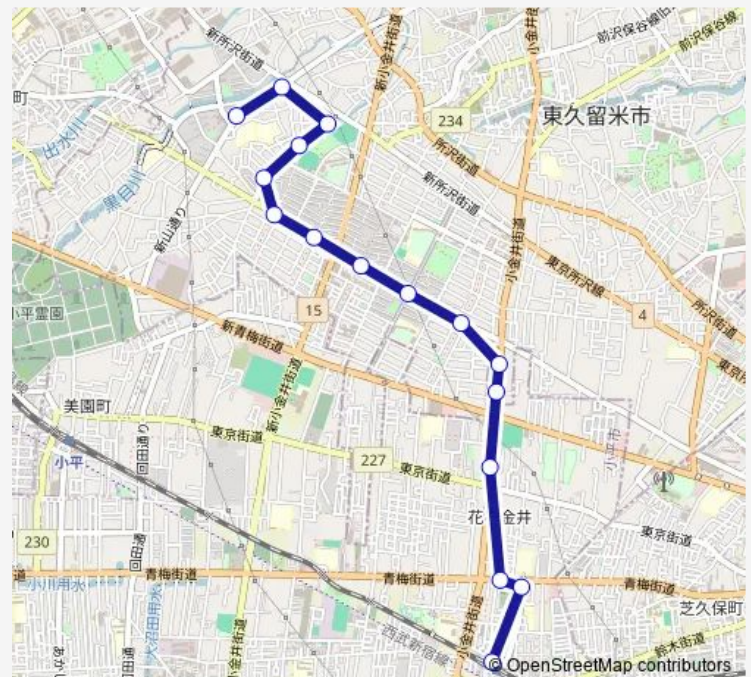

Thursday 05:24-19:50

Friday 05:24-19:50

Saturday 05:39-20:57

Sunday 05:45-19:11

Route info

Direction: 久留米西団地

Stops: 15

Trip Duration: 0 hour 18 min

Direction

花小金井駅 — 久留米西団地

16 stops

[Open route schedule](#)

花小金井駅

小平合同庁舎

青梅街道

花小金井五丁目