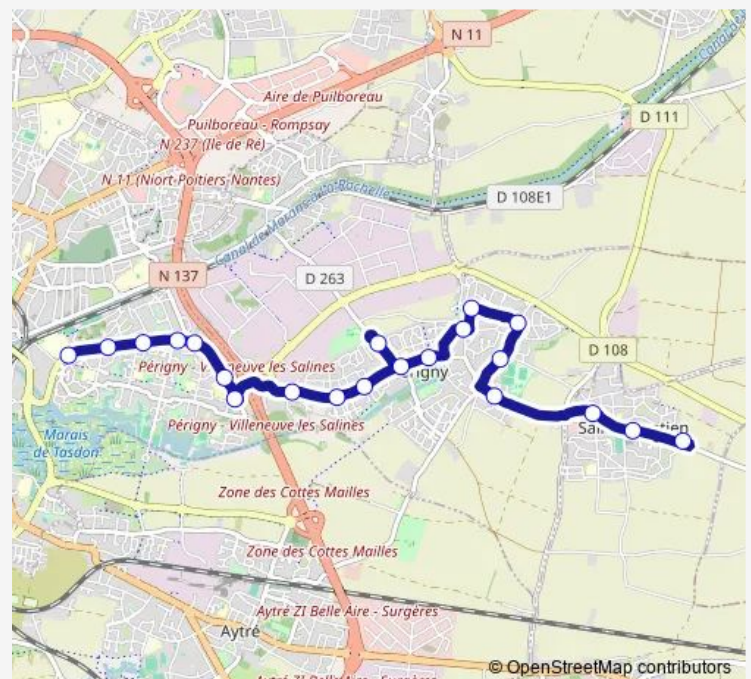

### Direction

P+R Saint-Rogatien — Lycée Valin

20 stops

[Open route schedule](#)

P+R Saint-Rogatien

Néchalier

Mairie de Saint-Rogatien

Les Palombes

### Route schedule

P+R Saint-Rogatien — Lycée Valin

Monday 07:17

Tuesday 07:17

Wednesday 07:17

Thursday 07:17

Friday 07:17

Saturday —

### Route info

Direction: P+R Saint-Rogatien

Stops: 20

Trip Duration: 0 hour 28 min

321 — Lycée Valin <> Saint-Rogatien

BusMaps