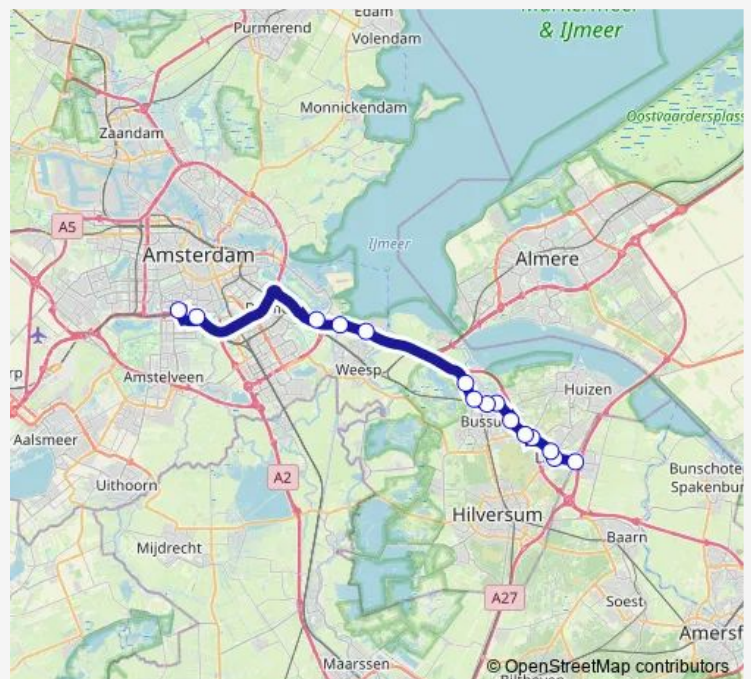

Muiden, P+R terrein

Muiden, Maxisweg

Diemen, Diemerknop

Amsterdam, Station Rai

Amsterdam, Station Zuid

Route schedule

Eemnes, Eemnes/Laren P+R (Tak) — Amsterdam, Station Zuid

Monday 05:30-20:02

Tuesday 05:30-20:02

Wednesday 05:30-20:02

Thursday 05:30-20:02

Friday 05:30-20:02

Saturday —

Sunday —

Route info

Direction: Eemnes, Eemnes/Laren P+R (Tak)

Stops: 15

Trip Duration: 0 hour 47 min

321 — van Eemnes Tak naar Amsterdam Station Zuid

Direction

Amsterdam, Station Zuid — Eemnes, Eemnes/Laren P+R (Tak)

16 stops

[Open route schedule](#)

Amsterdam, Station Zuid