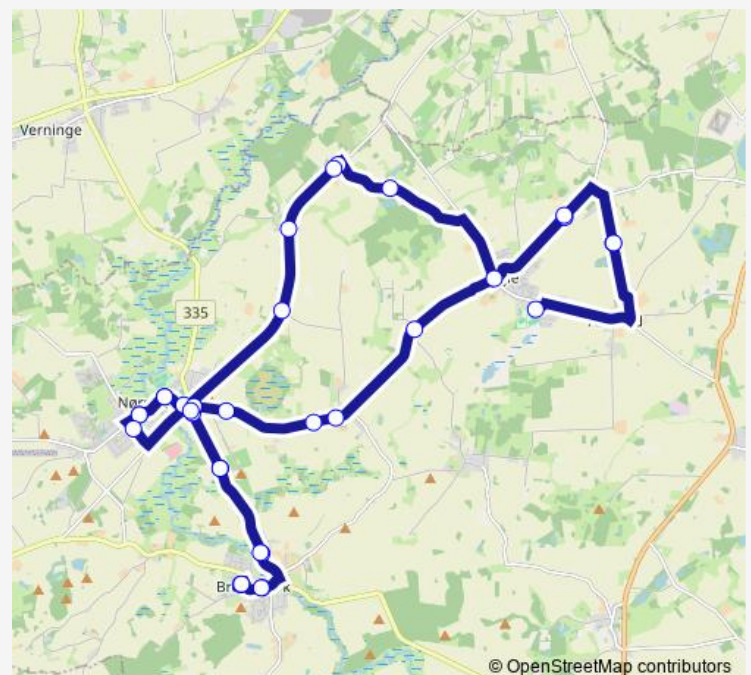

Ståby (Faaborg Midtfyn)

Nørregårdsvej (Faaborg Midtfyn)

Zone 59 (Faaborg Midtfyn)

Zone 65 (Faaborg Midtfyn)

Allested vejle Skole, omkørsel (Faaborg Midtfyn)

Zone 59 (Faaborg Midtfyn)

Zone 65 (Faaborg Midtfyn)

Vejlegårdsvej (Faaborg Midtfyn)

Zone 64 (Faaborg Midtfyn)

Ruevej / Odensevej (Faaborg Midtfyn)

Route schedule

Pontoppidanskolen (Faaborg Midtfyn) — Pontoppidanskolen (Faaborg Midtfyn)

Monday	12:55-15:20
Tuesday	12:55-15:20
Wednesday	14:07-15:20
Thursday	14:07-15:20
Friday	12:55-15:20
Saturday	—
Sunday	—

Route info

Direction: Pontoppidanskolen (Faaborg Midtfyn)

Stops: 32

Trip Duration: 1 hour 10 min

Zone 77 (Faaborg Midtfyn)

Vittinge (Faaborg Midtfyn)

Brandholmvej (Faaborg Midtfyn)

Nr. Broby Kirke (Faaborg Midtfyn)