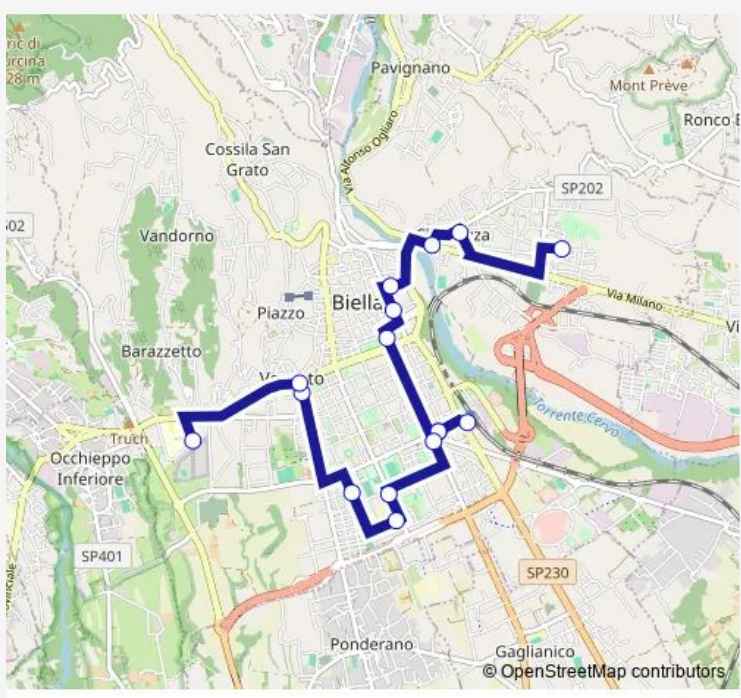

Bus 321 321 - Biella-Chiavazza

[Go to website](#)

Direction
 BIELLA CHIAVAZZA - ASILO NIDO — BIELLA - CITTA' STUDI - UNIVERSITA' - ITIS
 16 stops
[Open route schedule](#)

- BIELLA CHIAVAZZA - ASILO NIDO
- BIELLA CHIAVAZZA - CHIESA
- BIELLA CHIAVAZZA - VIA MILANO - VIA ROSAZZA
- BIELLA - VIA MARCONI - TRIBUNALE
- BIELLA - VIA REPUBBLICA - OSPEDALE
- BIELLA - PIAZZA VITTORIO VENETO - PORTICI
- BIELLA - PIAZZA ADUA - VIA ROMA
- BIELLA - SAN PAOLO STAZIONE FERROVIARIA - MOVICENTRO
- BIELLA - PIAZZA ADUA - VIA ROMA
- BIELLA - PIAZZA ADUA - VIA COTTOLENGO
- BIELLA - CORSO 53ESIMA FANTERIA - MERCATO
- BIELLA - VIA DONATO - CAPOLINEA
- BIELLA - VIA ROSMINI - PIAZZA MOLISE
- BIELLA - SAN BIAGIO - ITIS
- BIELLA - VIA IVREA - ITIS
- BIELLA - CITTA' STUDI - UNIVERSITA' - ITIS

Route schedule
 BIELLA CHIAVAZZA - ASILO NIDO — BIELLA - CITTA' STUDI - UNIVERSITA' - ITIS

Monday	07:09-19:36
Tuesday	07:09-19:36
Wednesday	07:09-19:36
Thursday	07:09-19:36
Friday	07:09-19:36
Saturday	07:09-19:36
Sunday	11:36-17:36

Route info
 Direction: BIELLA CHIAVAZZA - ASILO NIDO
 Stops: 16
 Trip Duration: 0 hour 41 min

Direction

BIELLA - VIA TIGLI - CIMITERO- — BIELLA CHIAVAZZA
- ASILO NIDO

14 stops

[Open route schedule](#)

BIELLA - VIA TIGLI - CIMITERO-

BIELLA - SAN PAOLO STAZIONE FERROVIARIA -
MOVICENTRO

BIELLA - PIAZZA ADUA - VIA ROMA

BIELLA - PIAZZA VITTORIO VENETO - PORTICI

BIELLA - VIA REPUBBLICA - OSPEDALE

BIELLA - VIA MARCONI - TRIBUNALE

BIELLA CHIAVAZZA - VIA MILANO - VIA ROSAZZA