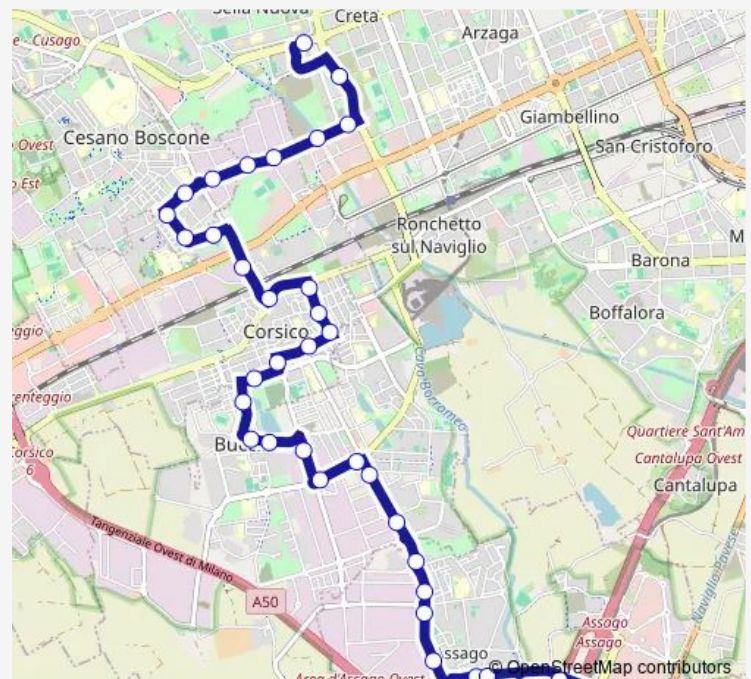

via emilia via resistenza (buccinasco)

p.za s.biagio (buccinasco)

v.le lomellina via f.lli cervi (buccinasco)

v.le lomellina via veneto (buccinasco)

### Route schedule

corsico (v.le italia) — assago forum m2

Monday 13:15-14:20

Tuesday 13:15-14:20

Wednesday 13:15-14:20

Thursday 13:15-14:20

Friday 13:15-14:20

Saturday 12:20-12:25

### Route info

Direction: corsico (v.le italia)

Stops: 29

Trip Duration: 0 hour 37 min

■ 321 — bisceglie m1 - assago forum m2

via garibaldi via l. da vinci (assago)

via garibaldi via matteotti (assago)

via matteotti via g.verdi (assago)