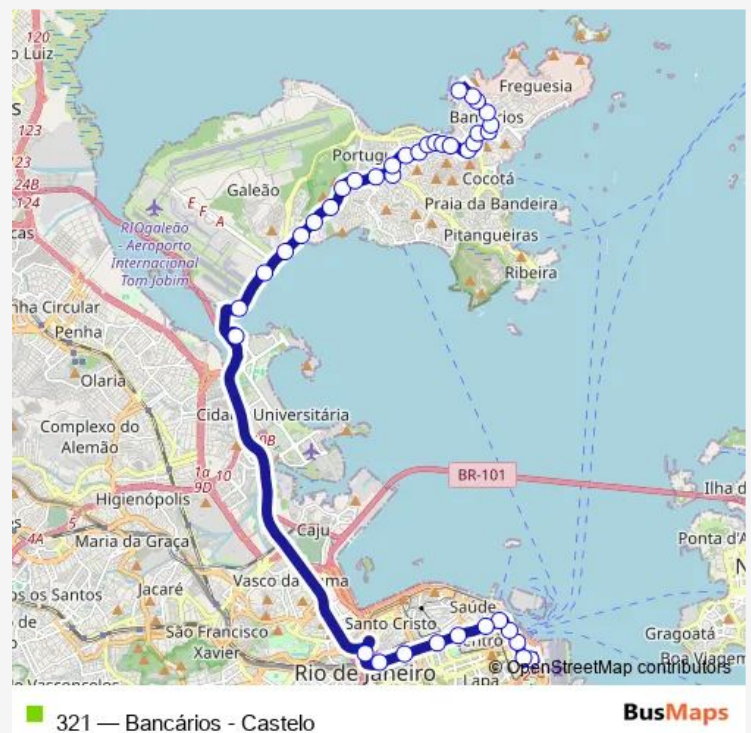

Geógrafo Milton Santos : Linhas Municipais via São Cristóvão

Terminal Aroldo Melodia : Linhas sentido Ilha

Posto CAN

Base Aérea do Galeão

Prefeitura Aeronáutica do Galeão

Dirsa - Diretoria de Saúde da Aeronáutica

Praça do Avião

Hospital de Força Aérea do Galeão

Colégio Cenecista Capitão Lemos Cunha

Grão de Areia

Colina

Route schedule

Terminal Churchill : Plataforma Norte — Eisa

Monday	00:00
Tuesday	00:00
Wednesday	00:00
Thursday	00:00
Friday	00:00
Saturday	00:00
Sunday	—

Route info

Direction: Terminal Churchill : Plataforma Norte

Stops: 38

Trip Duration: 1 hour 6 min

321 — Bancários - Castelo

Bocaiúva

Condomínio Novos Horizontes

Órcadas

Thursday 00:00

Friday 00:00

Saturday 00:00

Sunday —

Route info

Direction: Eisa

Stops: 50

Trip Duration: 1 hour 41 min