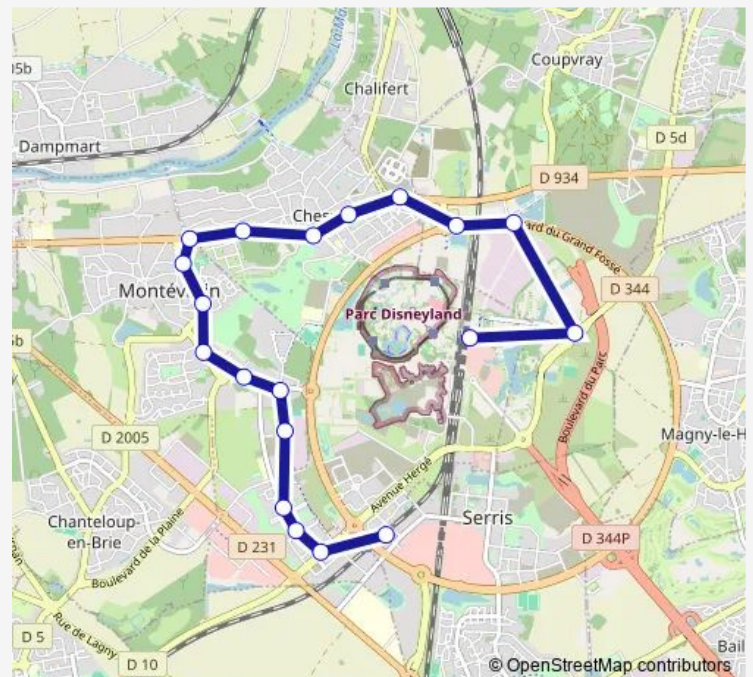

### Route schedule

Gare de Val d'Europe — Chessy Nord - Dépose

Monday 05:20-23:30

Tuesday 00:00-23:30

Wednesday 00:00-23:30

Thursday 00:00-23:30

Friday 05:20-23:30

Saturday 00:10-22:50

### Route info

Direction: Gare de Val d'Europe

Stops: 19

Trip Duration: 0 hour 27 min